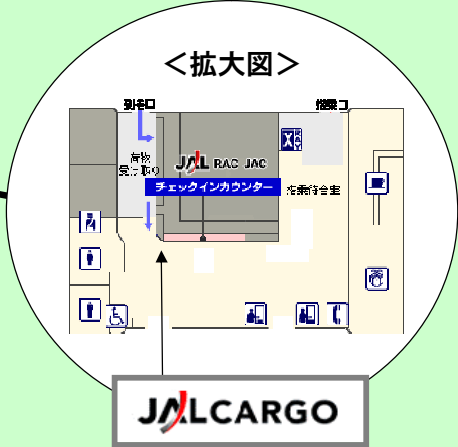

日本航空貨物案内図(与論島)

日本航空貨物
0997-97-2280

ゲート開門時間
4月～9月 07:30～18:30
10月～3月 07:30～17:30

← お車の場合
..... 徒歩の場合 (1分)

県道631号線

与論町市街地へ

<車でお越しの場合> (矢印の方向へ)

- ①中心部からは県道631号線を空港方面へ。
- ②空港に入り旅客ターミナルへ。
- ③旅客ターミナル内JAL・JAC・RACチェックインカウンターへお越しください。

※旅客ターミナル前は通行禁止になっておりますので、駐車場をご利用ください。

<旅客ターミナルからは>

貨物受付カウンターはターミナルビルにあります。
JAL・JAC・RACチェックインカウンターへお越しください。