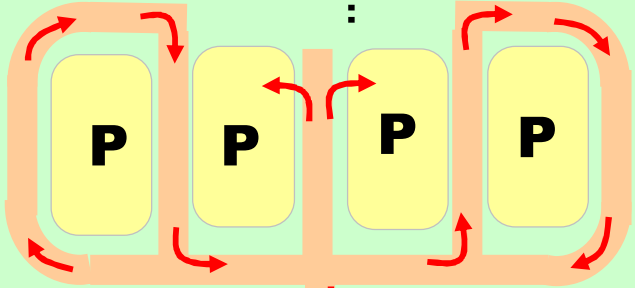

日本航空貨物案内図(与論島)

日本航空貨物
0997-97-2280

ゲート開門時間
4月～9月 07:30～18:30
10月～3月 07:30～17:30

← お車の場合
..... 徒歩の場合 (1分)

県道631号線

与論町市街地へ

<車でお越しの場合> (矢印の方向へ)

- ①中心部からは県道631号線を空港方面へ。
- ②空港に入り旅客ターミナルへ。
- ③旅客ターミナル内JAL・JAC・RACチェックインカウンターへお越しください。

※旅客ターミナル前は通行禁止になっておりますので、駐車場をご利用ください。

<旅客ターミナルからは>

貨物受付カウンターはターミナルビルにあります。
JAL・JAC・RACチェックインカウンターへお越しください。