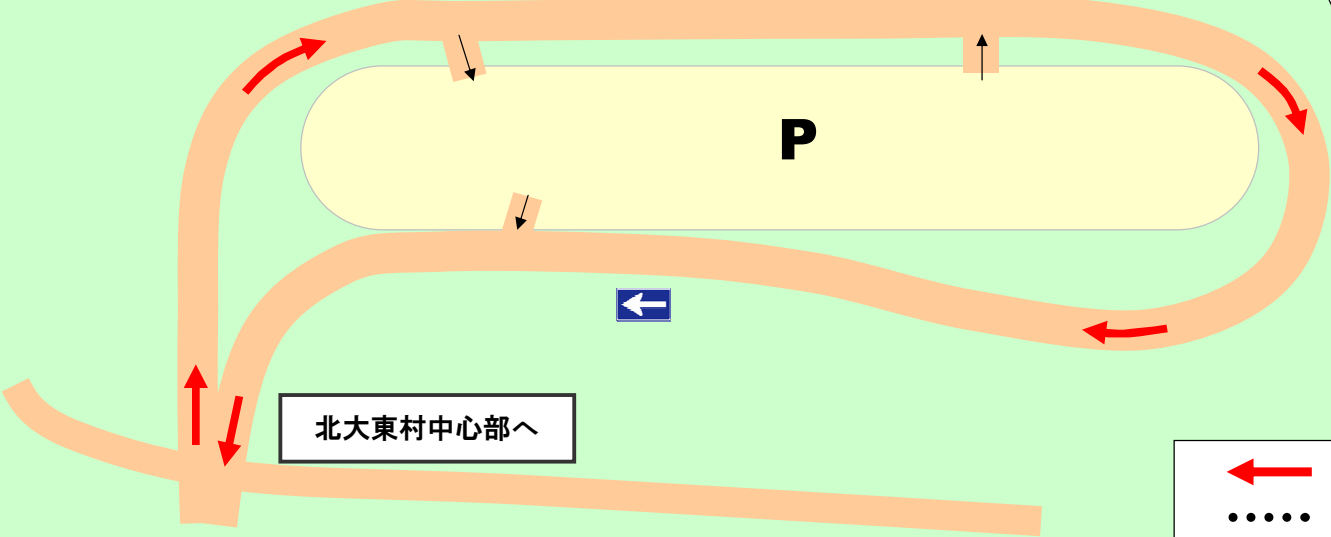

日本航空貨物案内図(北大東)

日本航空貨物
0980-23-4116

← お車の場合
..... 徒歩の場合 (1分)

<車でお越しの場合> (矢印の方向へ)

- ①中心部からは県道184号線などで空港方面へ。
- ②空港に入り旅客ターミナルへ。
- ③旅客ターミナル内JAL・RACチェックインカウンターへお越しください。

※旅客ターミナル前は駐車禁止になっておりますので、駐車場をご利用ください。

<旅客ターミナルからは>

貨物受付カウンターは旅客ターミナル1階にございます。
JAL・RACチェックインカウンターへお越しください。