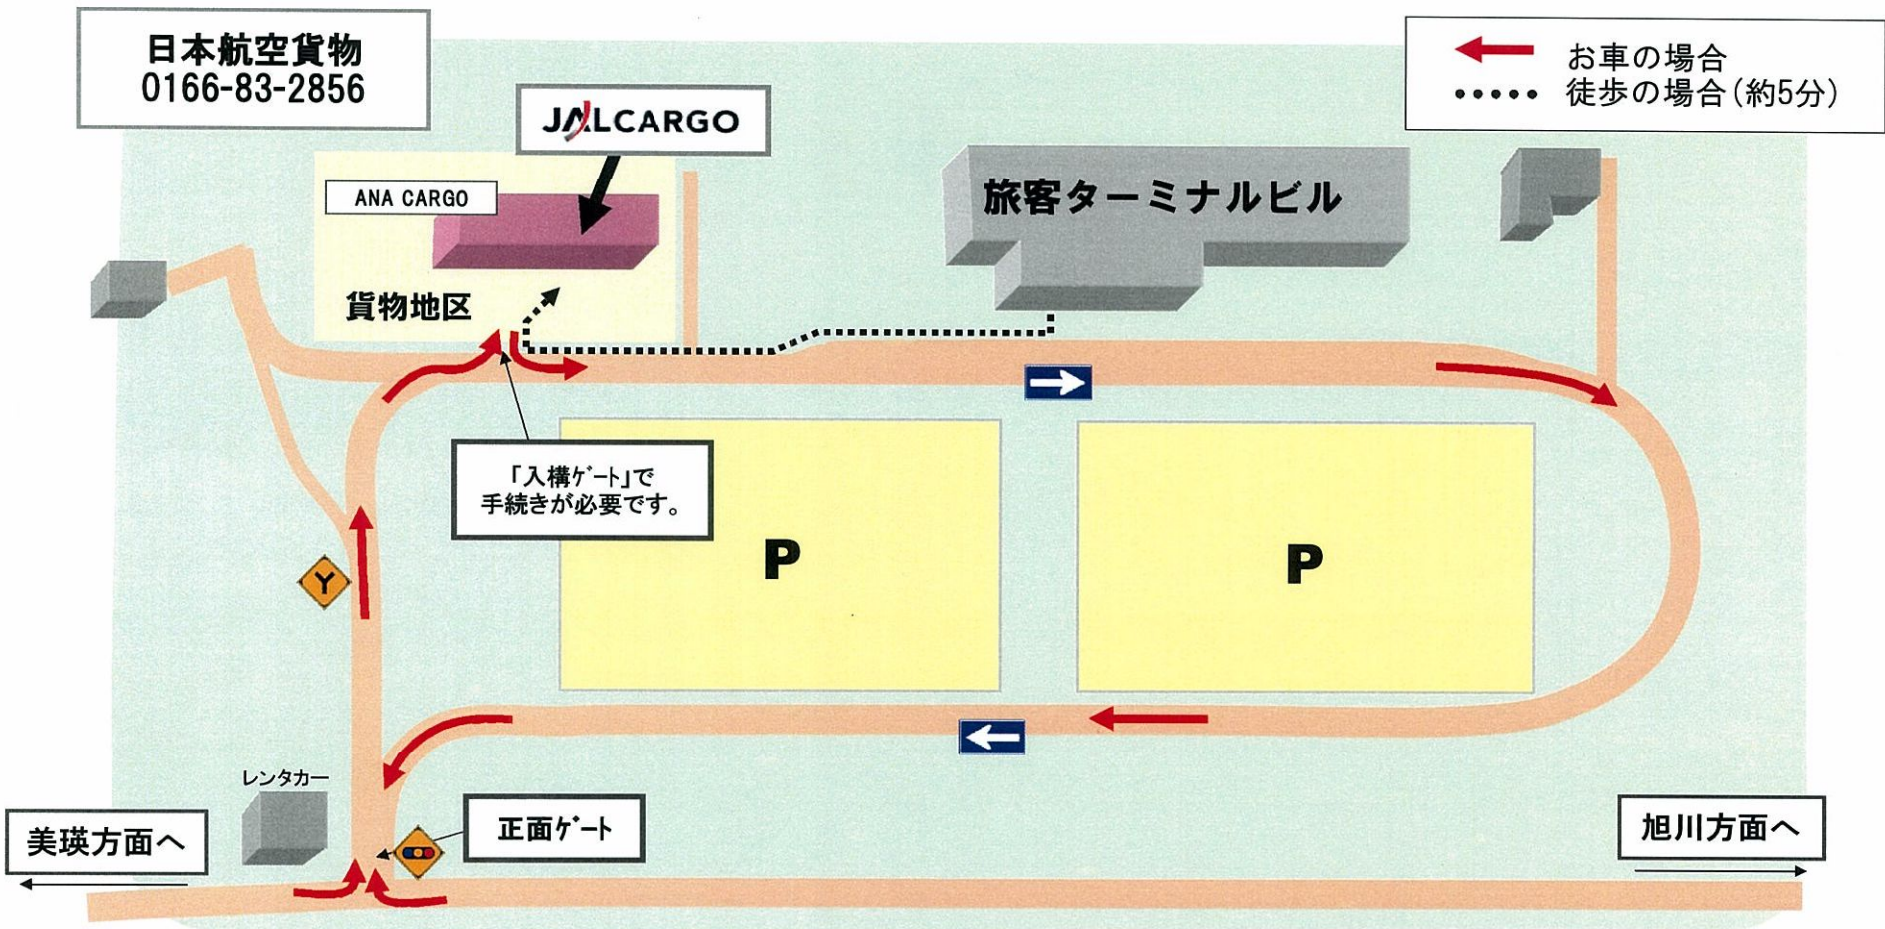

# 日本航空貨物案内図(旭川)

- <車でお越しの場合> (矢印の方向へ)
- ①旭川市内からは「道道68号」で空港方面
  - ②美瑛方面からは「国道275号」から空港方面
  - ③「空港正面ゲート」を入り旅客ターミナル方面へ
  - ④道なりに進み左手「貨物地区」へ
  - ⑤入構ゲートで手続き後、正面右手「日本航空貨物」へお進みください。

- <徒歩でお越しの場合>
- ①旅客ターミナル1階(到着階)から
  - ②旅客ターミナルを背にして右方向へ直進
  - ③入構ゲートで手続き後、正面右手「日本航空貨物」へ