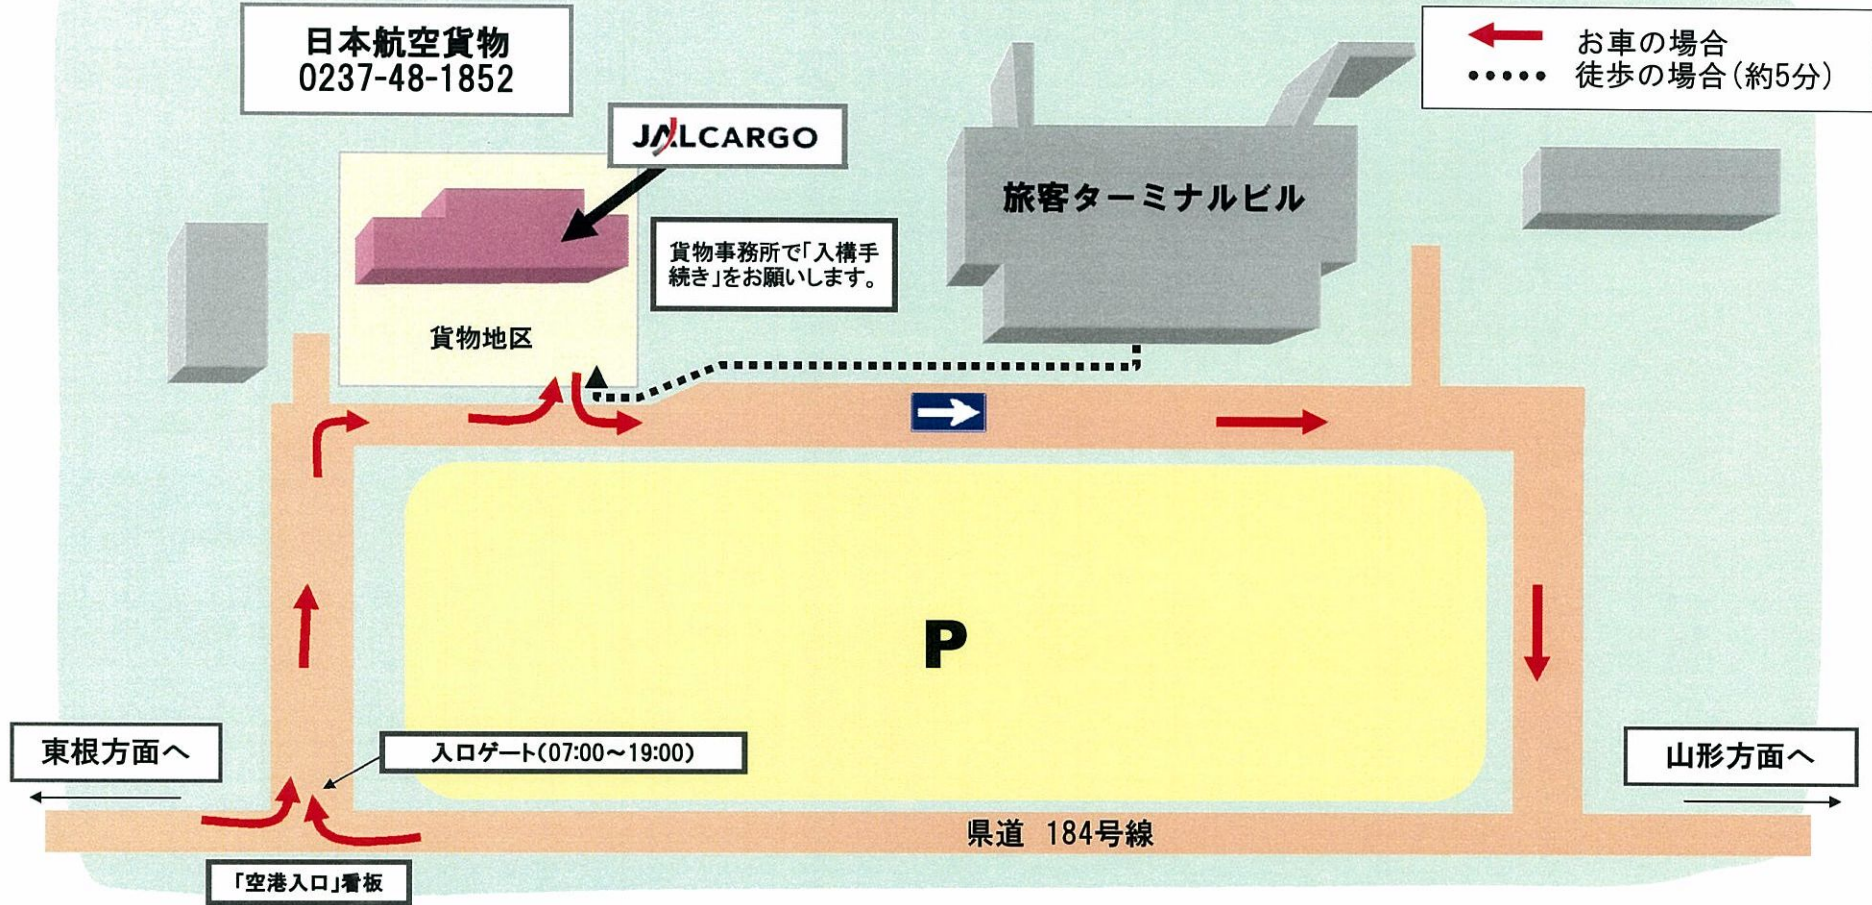

# 日本航空貨物案内図(山形)

<車でお越しの場合> (矢印の方向へ)

- ①山形市内から「国道13号線」を西へ進み、空港方面へ。
- ②東根市内から「国道287号線」を東へ進み、空港方面へ。
- ③空港入口ゲートに入り、左手貨物ターミナル方面へ
- ④道なりに進み「貨物地区」へ
- ⑤貨物地区入口の入構ゲートに入り、正面右手「日本航空貨物」へお進みください。

<徒歩でお越しの場合>

- ①旅客ターミナル1階(到着階)から
- ②旅客ターミナルを背にして右方向へ直進
- ③貨物地区入口の入構ゲートで手続き後、正面右手「日本航空貨物」へお進みください。