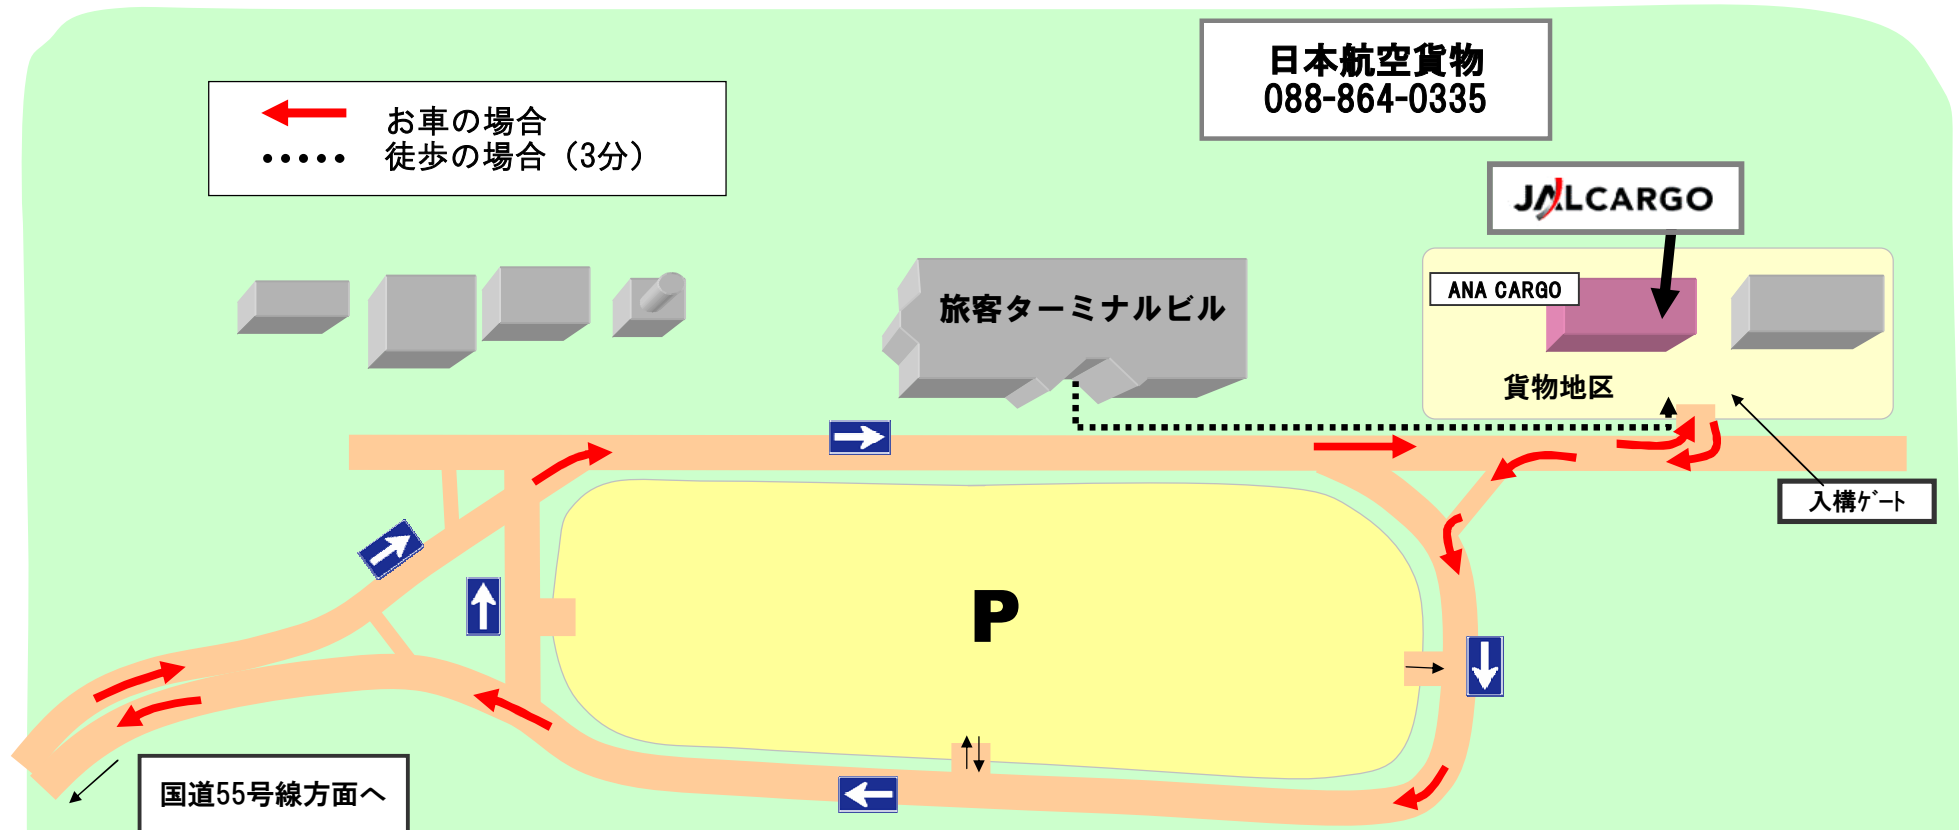

日本航空貨物案内図(高知)

日本航空貨物
088-864-0335

← お車の場合
..... 徒歩の場合 (3分)

<車でお越しの場合> (矢印の方向)

- ①高知市内からは国道32号線、国道55号線を東進し南国市へ。
- ②「南国市物部」交差点から左の側道へ入り、県道13号線を右折「高知大学」「空港」方面へ。
- ③「空港入口」交差点を右折し空港内へ。
- ④旅客ターミナル前を通過して左折、「貨物地区」へ。
- ⑤貨物地区入構ゲートに入り、正面左手「日本航空貨物」へお進みください。

<旅客ターミナルからは>

- ①旅客ターミナルを背にして左へ。
- ②貨物地区入構ゲートに入り、正面左手「日本航空貨物」へお進みください。