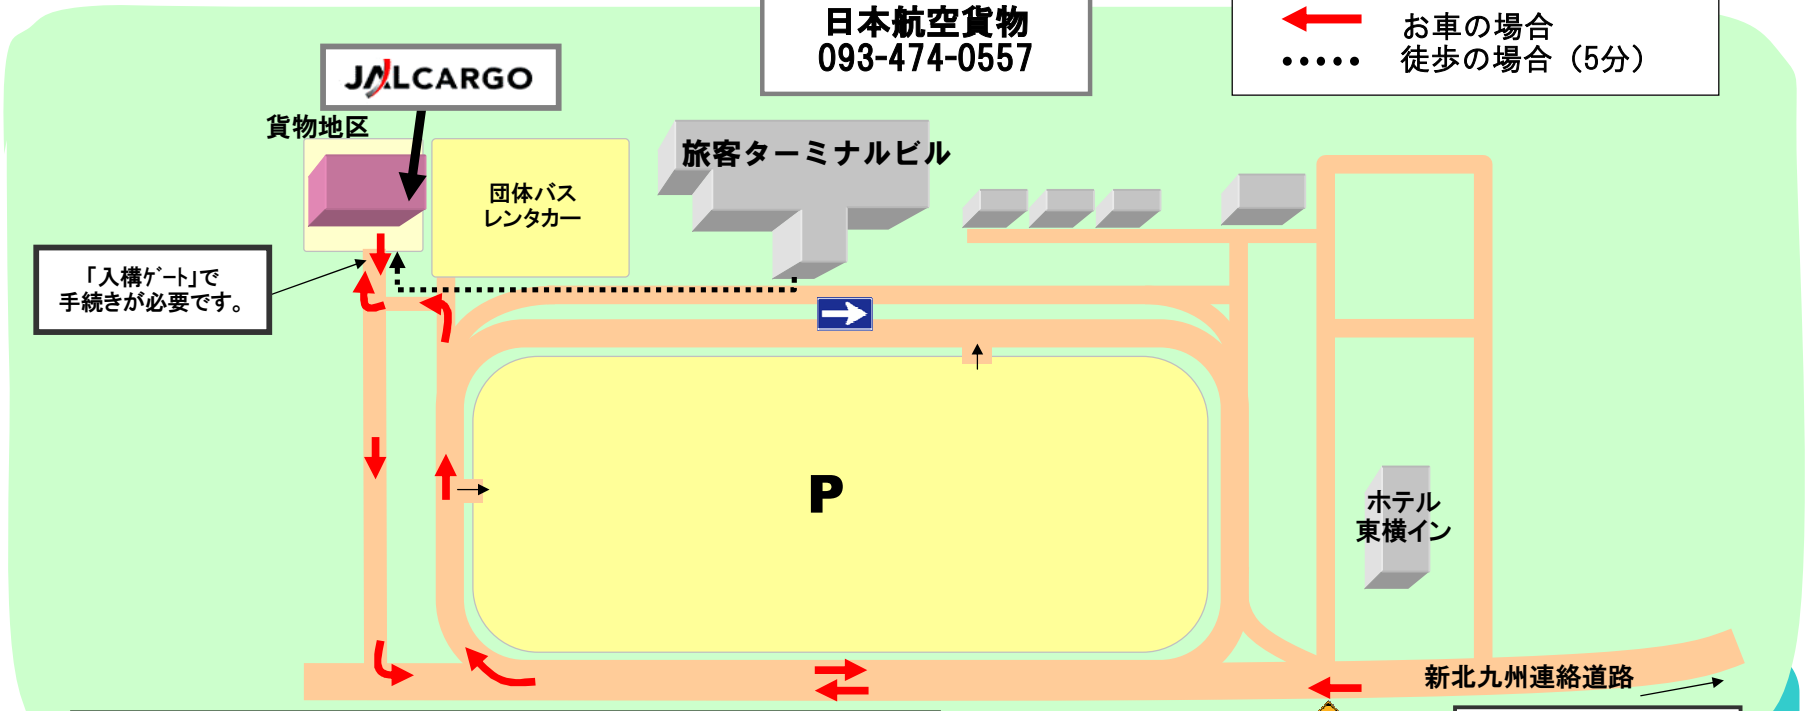

日本航空貨物案内図(北九州)

日本航空貨物
093-474-0557

← お車の場合
..... 徒歩の場合 (5分)

「入構ゲート」で
手続きが必要です。

- <車でお越しの場合> (矢印の方向)
- ①北九州市内からは国道10号線を南下。バイパス朽網を直進し「空港・IC入口」交差点を左折。
 - ②県道245号線(新北九州空港連絡通路)を直進し空港方面へ。
 - ③東九州自動車道をご利用の場合は「苅田北九州空港I.C」から県道245号線(新北九州空港連絡通路)を直進し空港方面へ。
 - ④空港内に入り旅客ターミナル手前を左折し、貨物地区へ。
 - ⑤貨物地区入構ゲートで手続き後、正面右手の「日本航空貨物」へお進みください。

- <旅客ターミナルからは>
- ①旅客ターミナルを背にして右方向へ。
 - ②旅客ターミナルビル沿いに右折し進み貨物地区へ。
 - ③入構ゲートで手続き後、正面右手の「日本航空貨物」へお進みください。