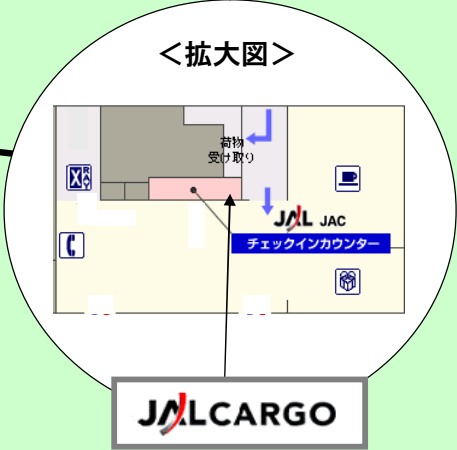

日本航空貨物案内図(喜界島)

日本航空貨物
0997-65-4304

旅客ターミナルビル

← お車の場合
..... 徒歩の場合 (1分)

<車でお越しの場合> (矢印の方向へ)

- ①浦原・空港線で空港方面へ。
- ②空港に入り旅客ターミナルへ。
- ③旅客ターミナル内JAL・JACチェックインカウンターへお越しください。

<旅客ターミナルからは>

貨物受付カウンターはターミナルビル1階にあります。
JAL・JACチェックインカウンターへお越しください。