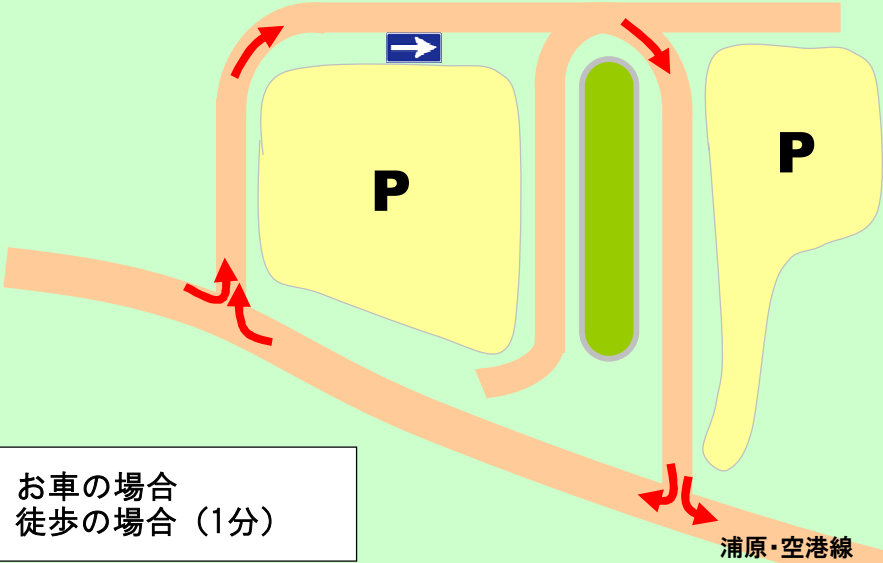

日本航空貨物案内図(喜界島)

日本航空貨物
0997-65-4304

旅客ターミナルビル

← お車の場合
..... 徒歩の場合 (1分)

<車でお越しの場合> (矢印の方向へ)

- ①浦原・空港線で空港方面へ。
- ②空港に入り旅客ターミナルへ。
- ③旅客ターミナル内JAL・JACチェックインカウンターへお越しください。

<旅客ターミナルからは>

貨物受付カウンターはターミナルビル1階にあります。
JAL・JACチェックインカウンターへお越しください。