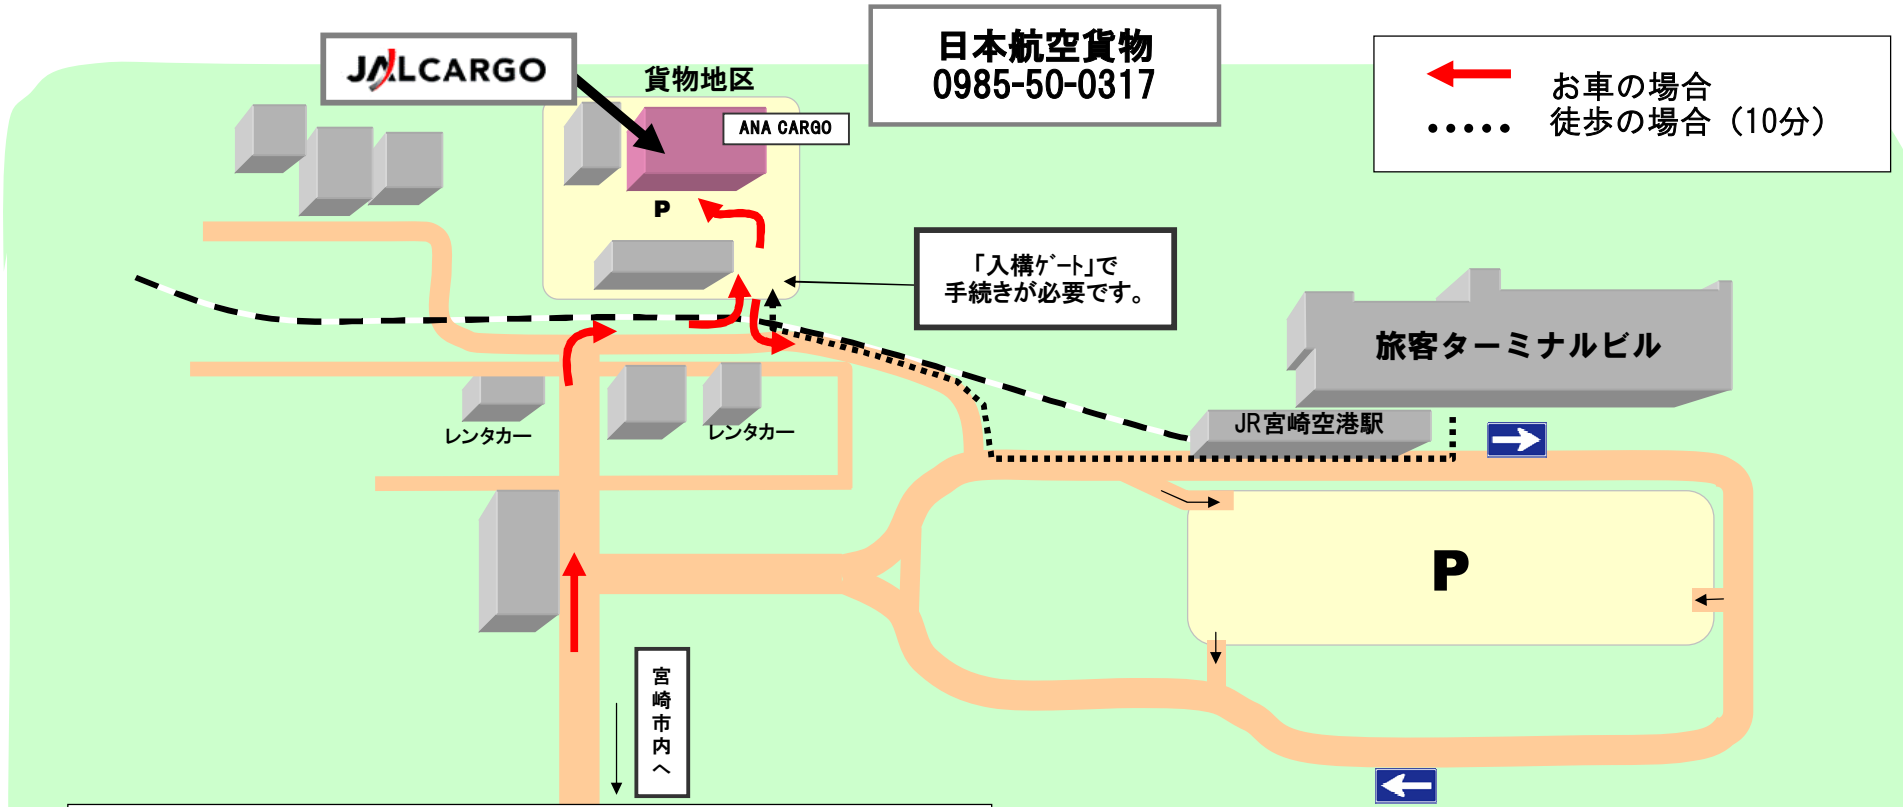

# 日本航空貨物案内図(宮崎)

<車でお越しの場合> (矢印の方向)

①宮崎市中心部から  
 ・国道220号線(宮崎南バイパス)を南下。  
 ・「宮崎空港」でおりて左折し、県道52号線を直進。  
 または  
 ・県道367号線(中村木崎線)を南下。  
 ・「宮崎空港入口交差点」を左折。  
 ・「空港前交差点」を左折し直進。  
 ②JR高架手前を右折、すぐ先を左折し貨物地区へ。  
 ③貨物地区入構ゲートで手続き後直進、奥側の建物、正面左手の「日本航空貨物」へお進みください。

<旅客ターミナルからは>

①旅客ターミナルを背にして右方向へ。  
 ②JR高架沿いに進み貨物地区へ。  
 ③貨物地区入構ゲートで手続き後、奥側の建物、正面左手「日本航空貨物」へお進みください。