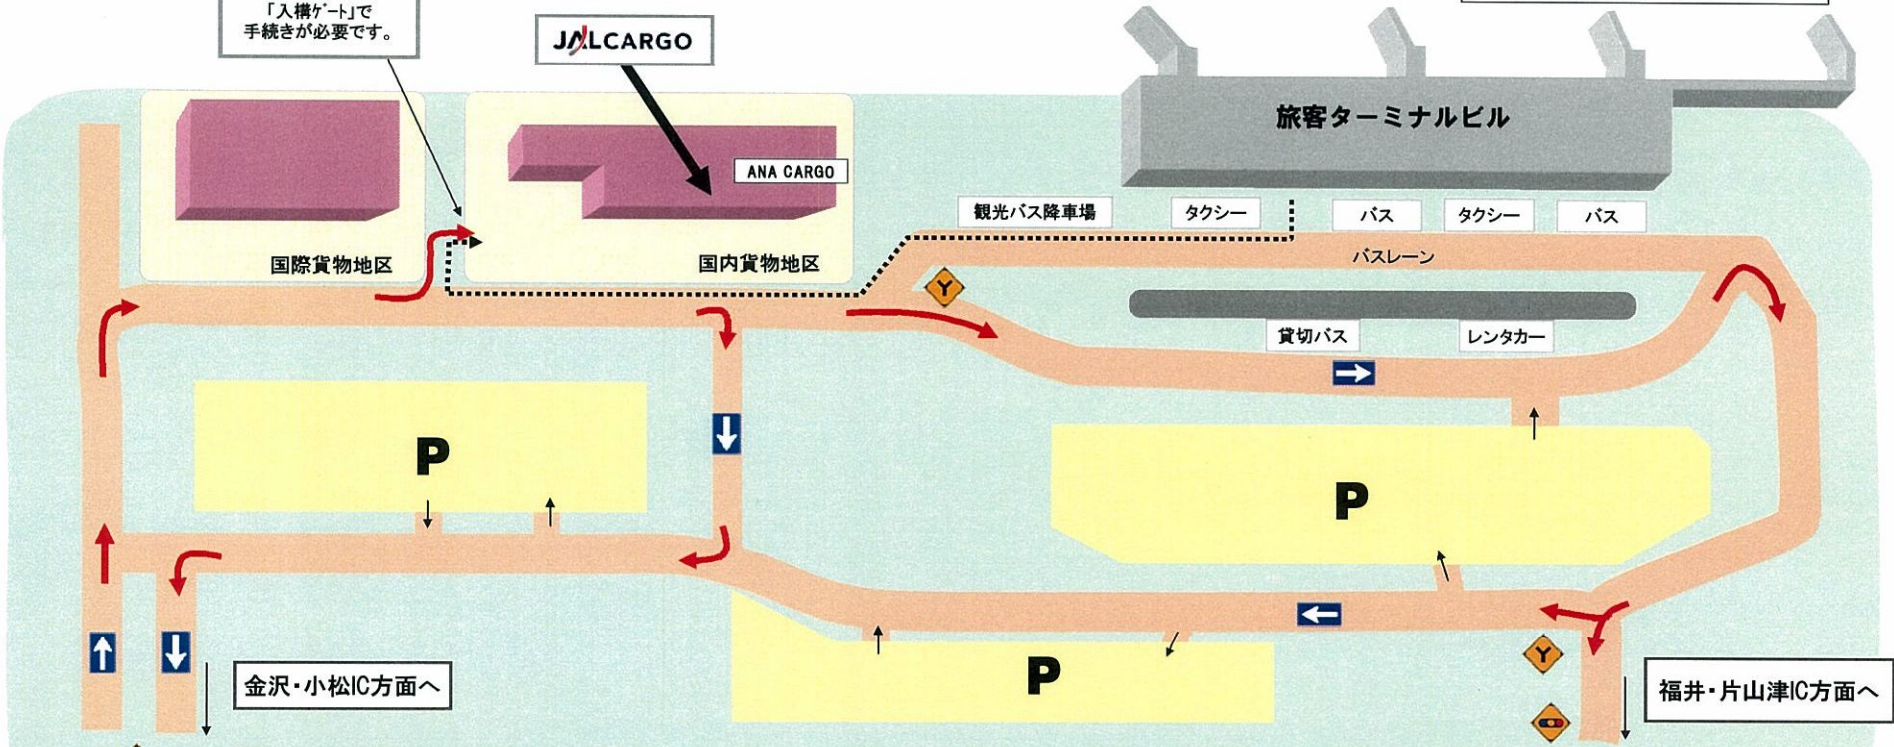

日本航空貨物案内図(小松)

日本航空貨物
0761-24-1665

JALCARGO

ANA CARGO

「入構ゲート」で
手続きが必要です。

← お車の場合
..... 徒歩の場合(約3分)

金沢・小松IC方面へ

福井・片山津IC方面へ

- <車でお越しの場合> (矢印の方向へ)
- ①金沢方面から「国道8号線」を南下し「国道8号線バイパス 佐々木IC」下車、空港方面へ
 - ②福井方面から「国道8号線」を北上し「国道8号線バイパス 佐々木IC」下車、空港方面へ
 - ③高速道路から「小松IC」を降り空港方面へ
 - ④空港に入り、旅客ターミナル方面へ
 - ⑤道なりに進み「貨物地区」へ
 - ⑥入構ゲートで手続き後、正面左手「日本航空貨物」へお進みください。

- <徒歩でお越しの場合>
- ①旅客ターミナル1階(到着階)から
 - ②旅客ターミナルを背にして右方向へ直進
 - ③貨物地区入口の入構ゲートで手続き後、正面左手「日本航空貨物」へ