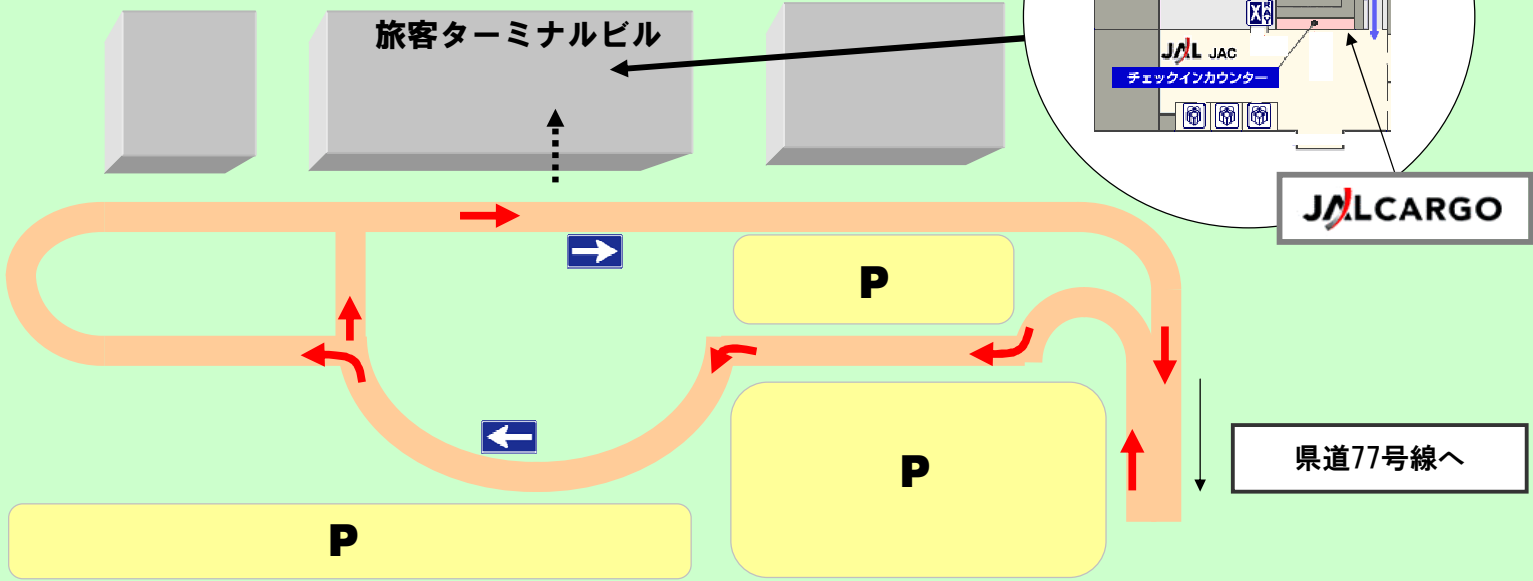

# 日本航空貨物案内図(屋久島)

日本航空貨物  
0997-42-1200

県道77号線へ

← お車の場合  
..... 徒歩の場合 (1分)

<車でお越しの場合> (矢印の方向へ)

- ① 県道77号線または県道78号線で空港方面へ。
- ② 空港に入り旅客ターミナルへ。
- ③ 旅客ターミナル内JAL・JACチェックインカウンターへお越しください。

※旅客ターミナル前は駐車禁止になっておりますので、駐車場をご利用ください。

<旅客ターミナルからは>

貨物受付カウンターは旅客ターミナル1階にございます。  
JAL・JACチェックインカウンターへお越しください。