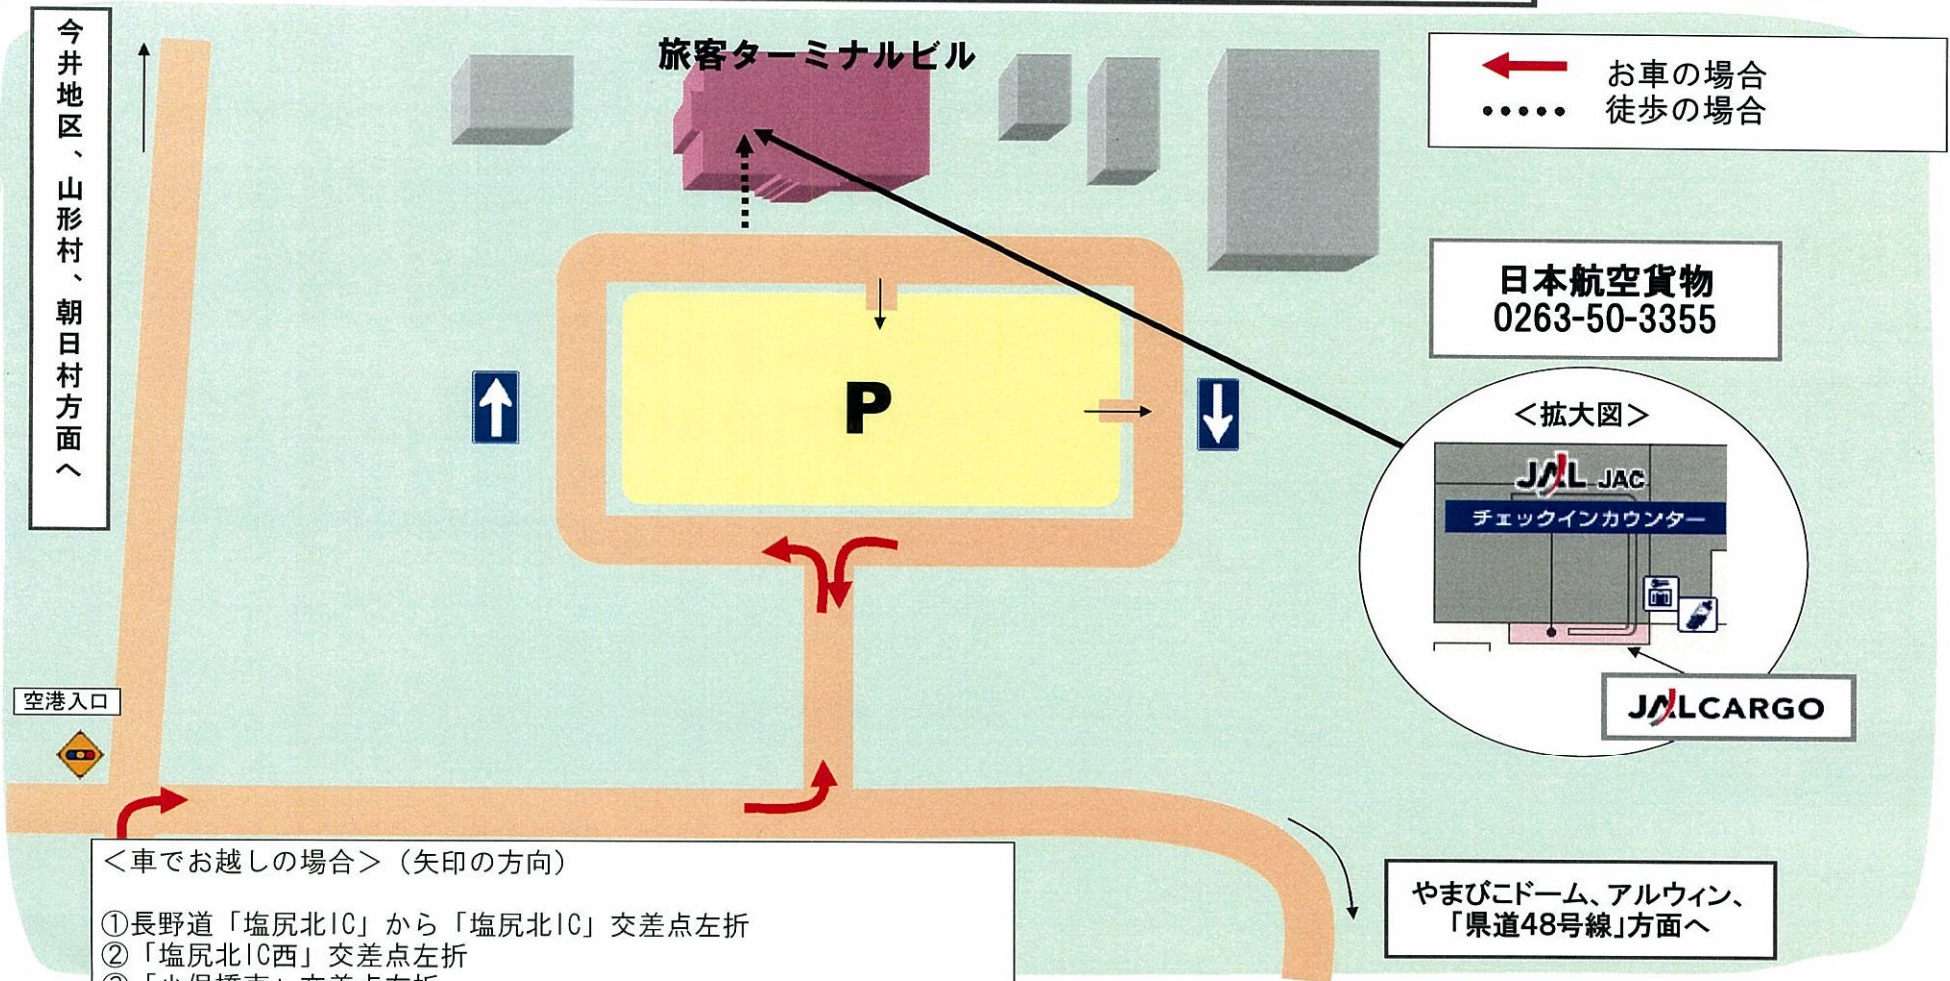

# 日本航空貨物案内図(信州まつもと)

## <車でお越しの場合> (矢印の方向)

- ①長野道「塩尻北IC」から「塩尻北IC」交差点左折
- ②「塩尻北IC西」交差点左折
- ③「小俣橋東」交差点右折
- ④「空港東」交差点右折
- ⑤「空港入口」交差点を右折、空港に入り旅客ターミナル方面へ
- ⑥旅客ターミナル内JAL・JACチェックインカウンターへお越しください。

(右端が貨物カウンターです。)

※旅客ターミナル前は駐車禁止になっておりますので、駐車場をご利用ください。

## <バスでお越しの場合>

貨物受付カウンターは旅客ターミナル1階にございます。  
JAL・JACチェックインカウンターへお越しください。  
(右端が貨物カウンターです。)