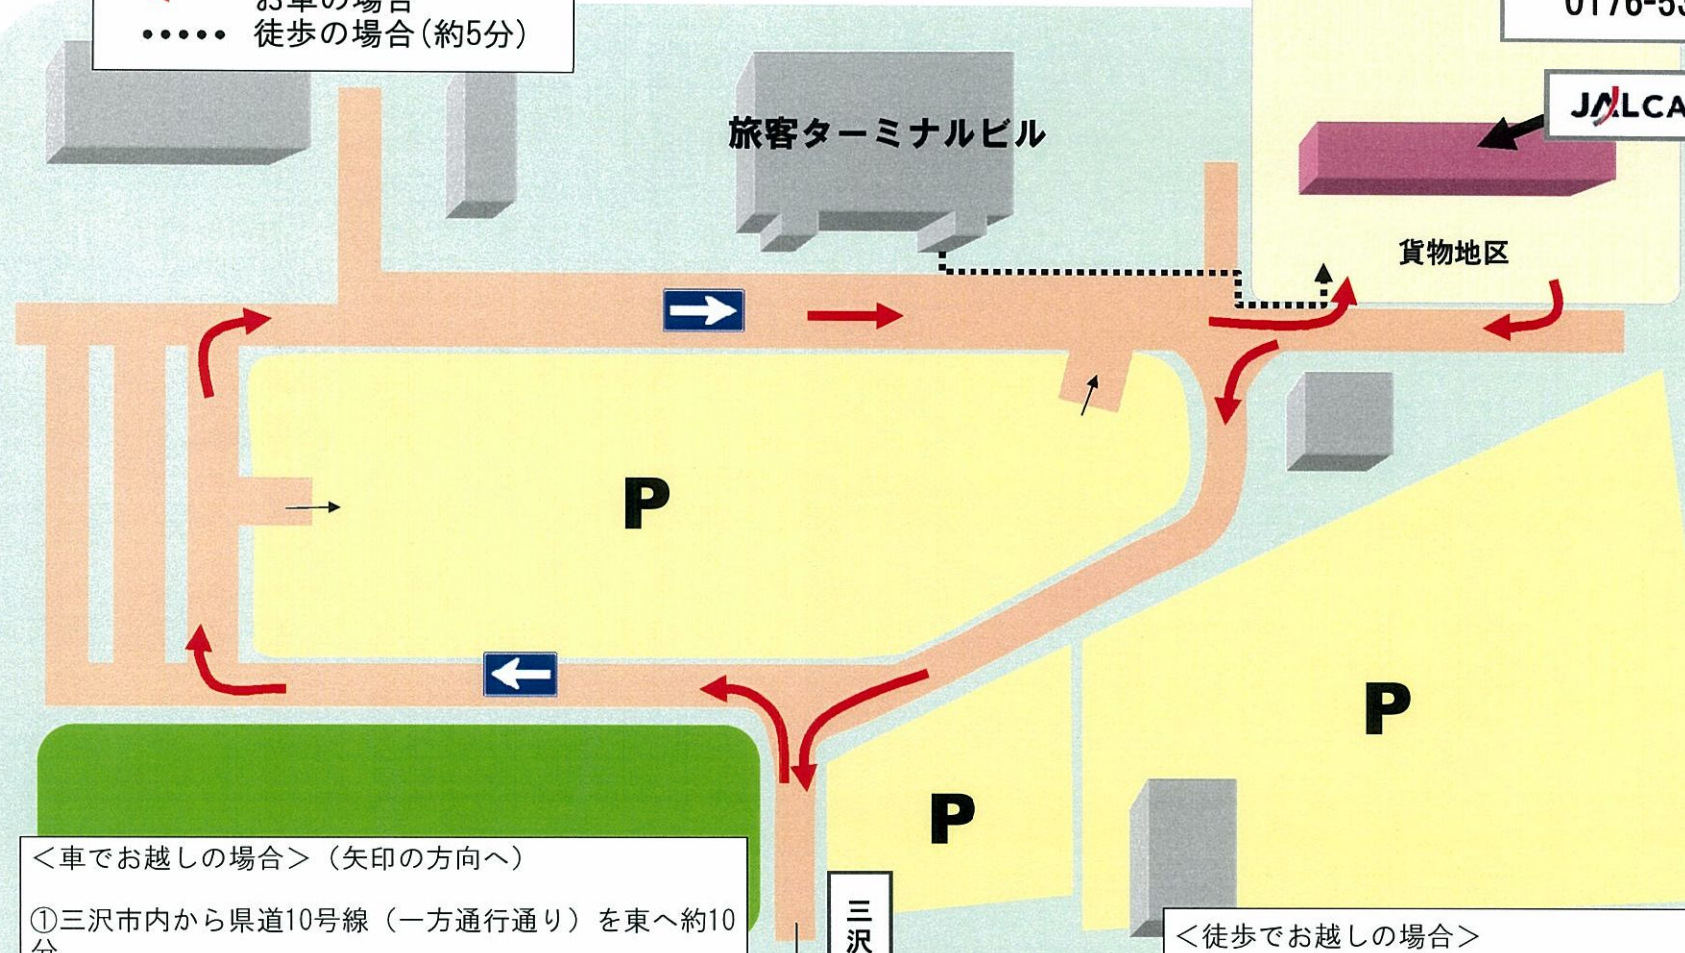

# 日本航空貨物案内図(三沢)

← お車の場合  
..... 徒歩の場合(約5分)

日本航空貨物  
0176-53-7444

JALCARGO

貨物地区 (Cargo Area)

<車でお越しの場合> (矢印の方向へ)

- ①三沢市内から県道10号線(一方通行通り)を東へ約10分
- ②空港に入り、旅客ターミナル方面へ
- ③道なりに進み「貨物地区」へ
- ④正面左手「日本航空貨物」へお進みください

<徒歩でお越しの場合>

- ①旅客ターミナル1階(到着階)から
- ②旅客ターミナルを背にして左方向へ直進