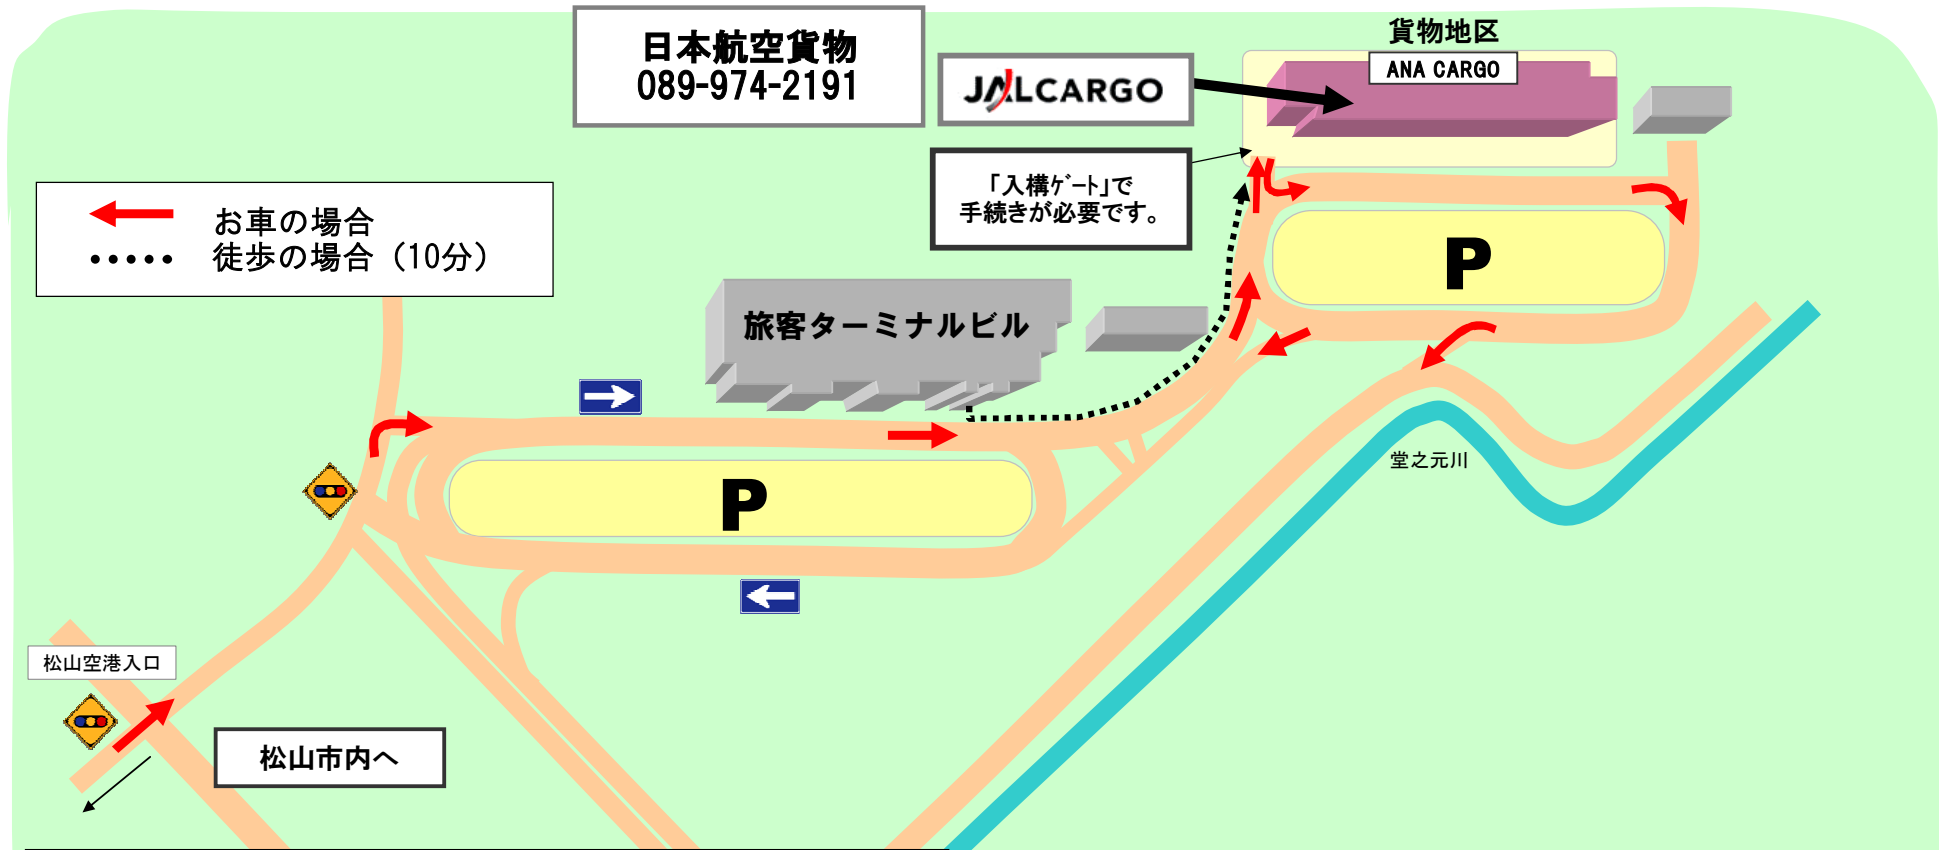

日本航空貨物案内図(松山)

<車でお越しの場合> (矢印の方向)

- ①松山市中心部からは、国道56号線「北藤原」交差点から県道18号線に入り空港方面へ。
- ②「空港通入口」交差点を右方向、空港方面へ。
- ③「松山空港入口」交差点を直進し空港内へ。
- ④旅客ターミナル前を通過し、左手前方「貨物地区」へ左折。
- ⑤貨物地区入構ゲートで手続き後、正面右手「日本航空貨物」へお進みください。

<旅客ターミナルからは>

- ①旅客ターミナルを背にして左へ。
- ②貨物地区入構ゲートで手続き後、正面右手「日本航空貨物」へお進みください。