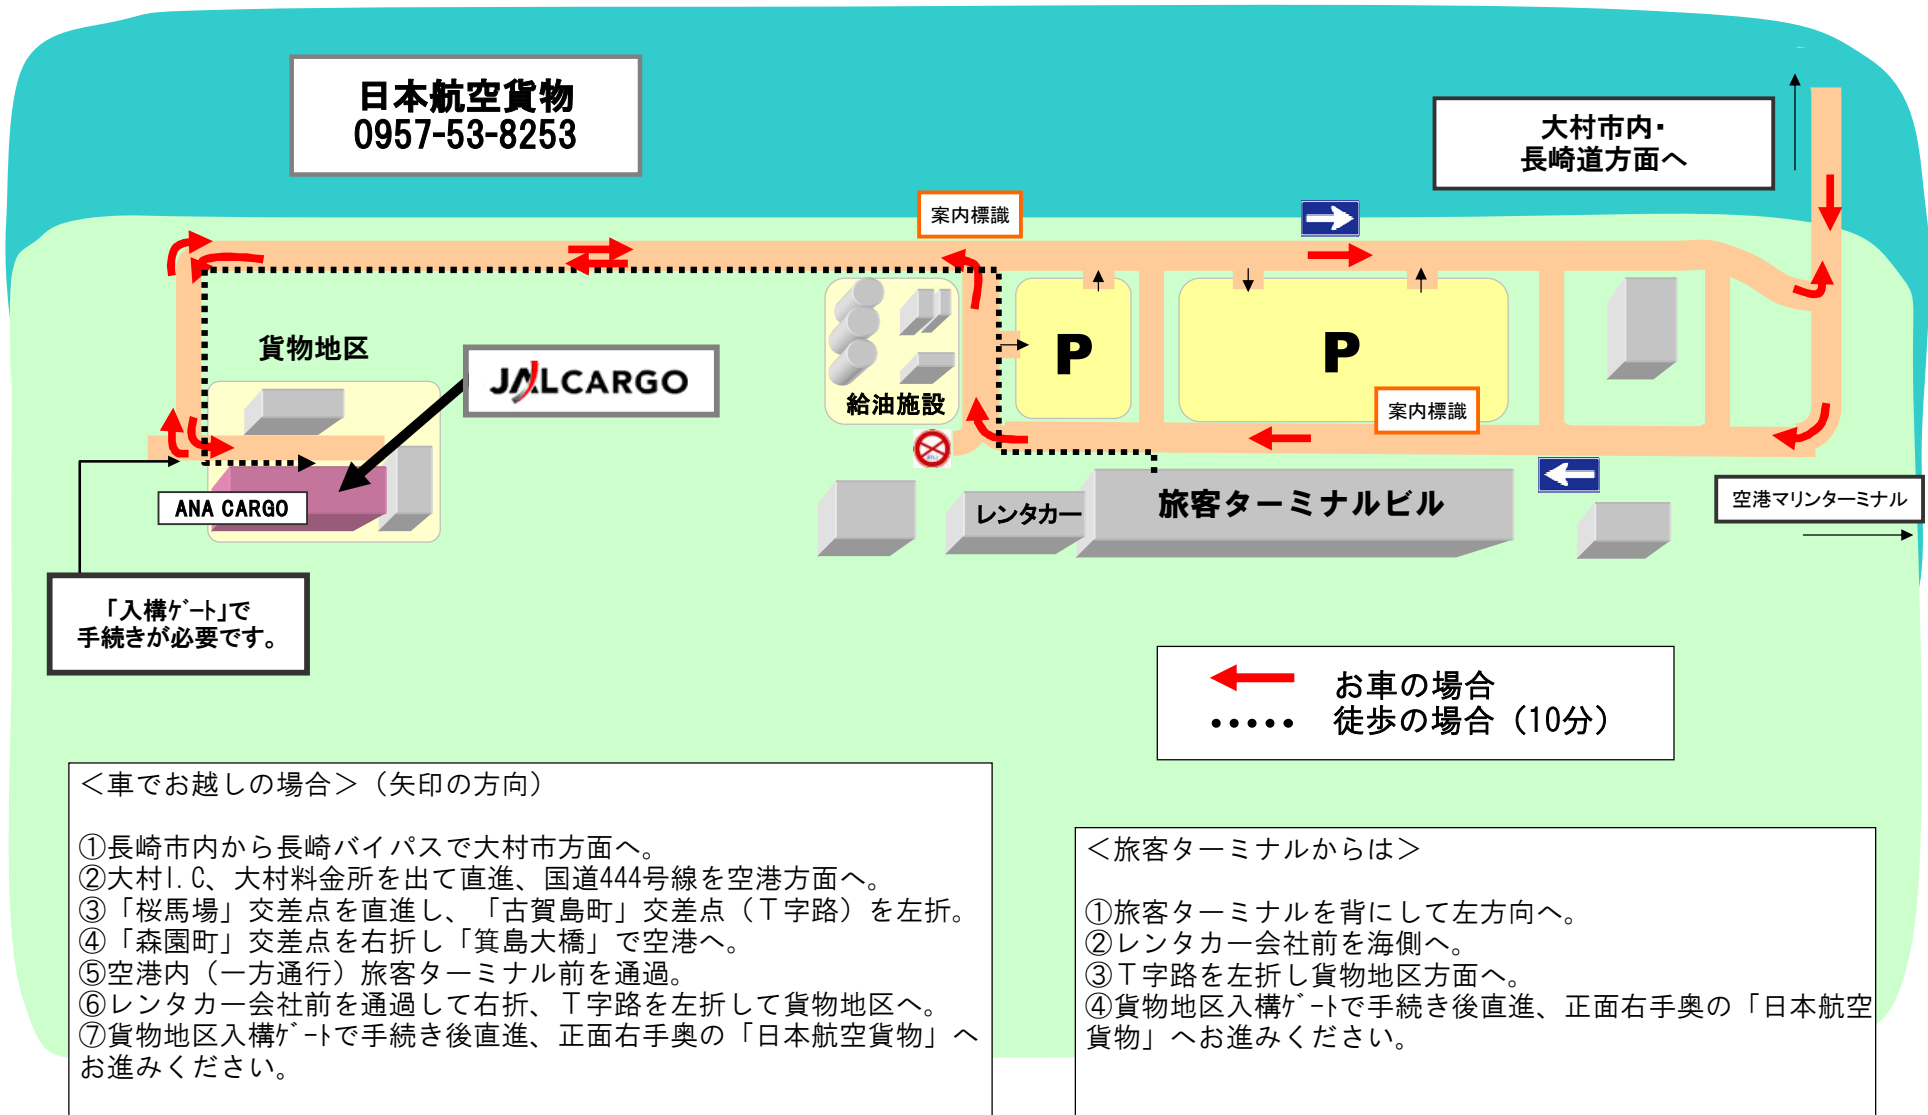

日本航空貨物案内図(長崎)

日本航空貨物
0957-53-8253

大村市内・
長崎道方面へ

案内標識

貨物地区

JAL CARGO

給油施設

P

P

案内標識

ANA CARGO

レンタカー

旅客ターミナルビル

空港マリンターミナル

「入構ゲート」で
手続きが必要です。

← お車の場合
..... 徒歩の場合 (10分)

- <車でお越しの場合> (矢印の方向)
- ①長崎市内から長崎バイパスで大村市方面へ。
 - ②大村I.C.、大村料金所を出て直進、国道444号線を空港方面へ。
 - ③「桜馬場」交差点を直進し、「古賀島町」交差点 (T字路) を左折。
 - ④「森園町」交差点を右折し「箕島大橋」で空港へ。
 - ⑤空港内 (一方通行) 旅客ターミナル前を通過。
 - ⑥レンタカー会社前を通過して右折、T字路を左折して貨物地区へ。
 - ⑦貨物地区入構ゲートで手続き後直進、正面右手奥の「日本航空貨物」へお進みください。

- <旅客ターミナルからは>
- ①旅客ターミナルを背にして左方向へ。
 - ②レンタカー会社前を海側へ。
 - ③T字路を左折し貨物地区方面へ。
 - ④貨物地区入構ゲートで手続き後直進、正面右手奥の「日本航空貨物」へお進みください。