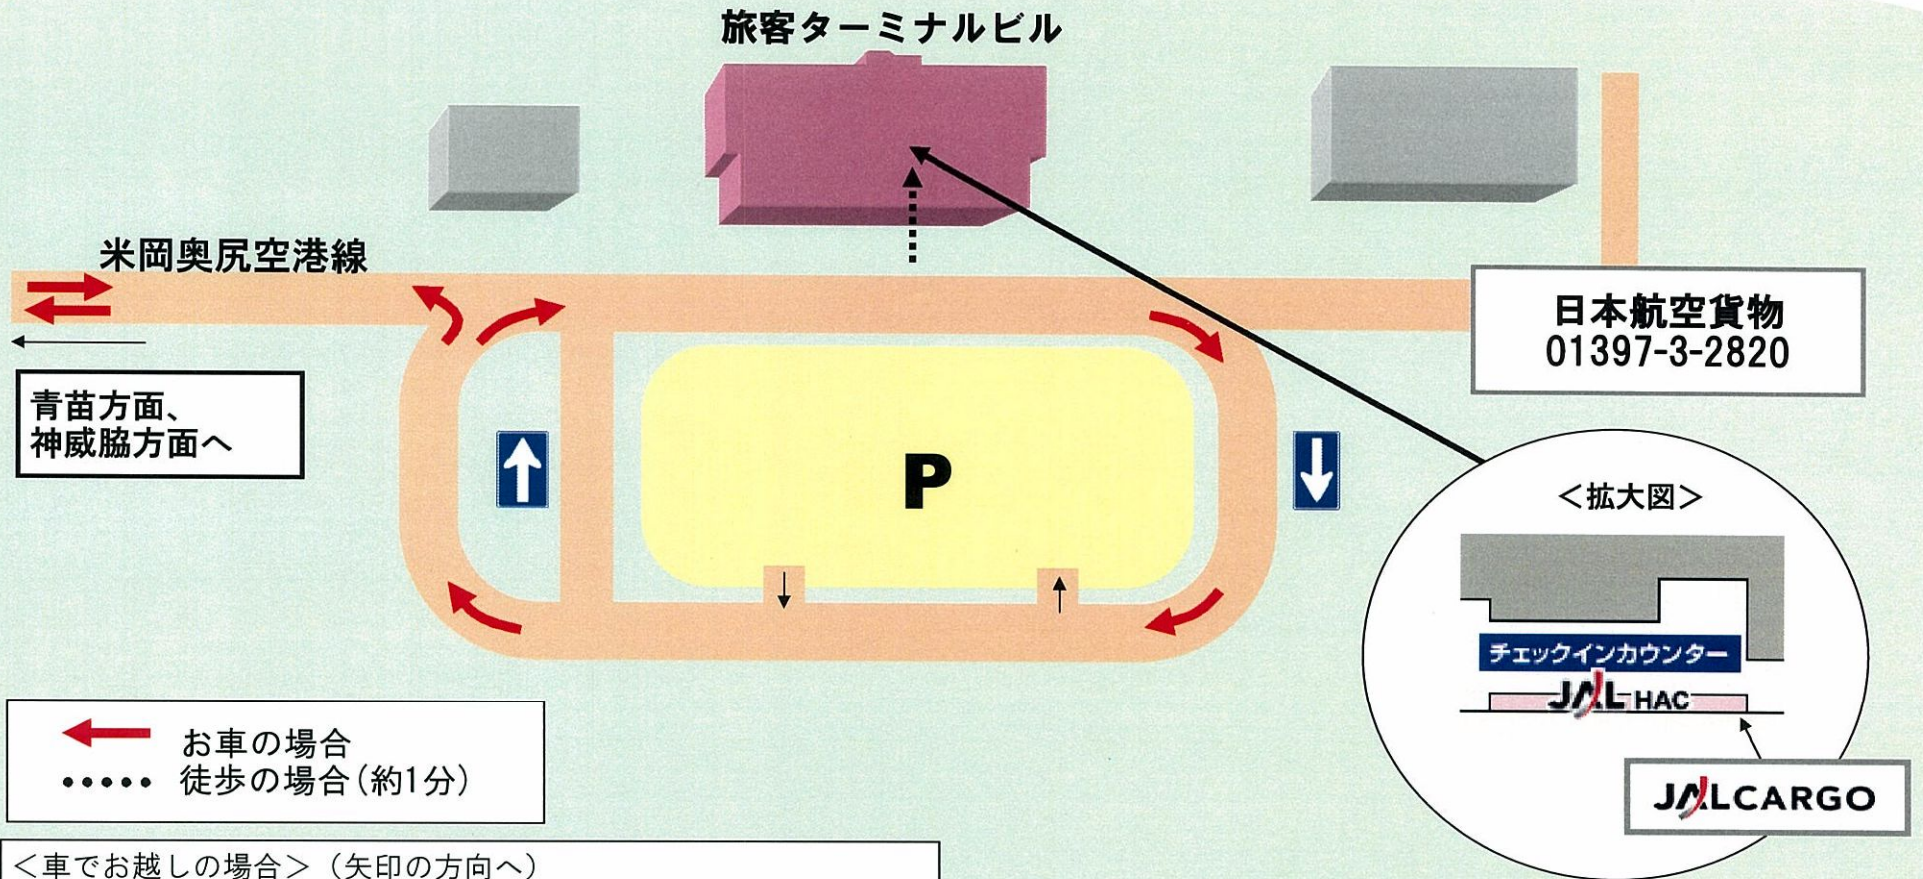

日本航空貨物案内図(奥尻)

<車でお越しの場合> (矢印の方向へ)

- ①「道道39号線」を空港方面へ
 - ②「米岡奥尻空港線」に入り、空港へ
 - ③空港に入り、旅客ターミナルへ
 - ④旅客ターミナル内JAL・HACチェックインカウンターへお越しく下さい。
- ※旅客ターミナル前は駐車禁止になっておりますので、駐車場をご利用ください。

<徒歩でお越しの場合>

貨物受付カウンターは旅客ターミナル1階にございます。
JAL・HACチェックインカウンターへお越しく下さい。