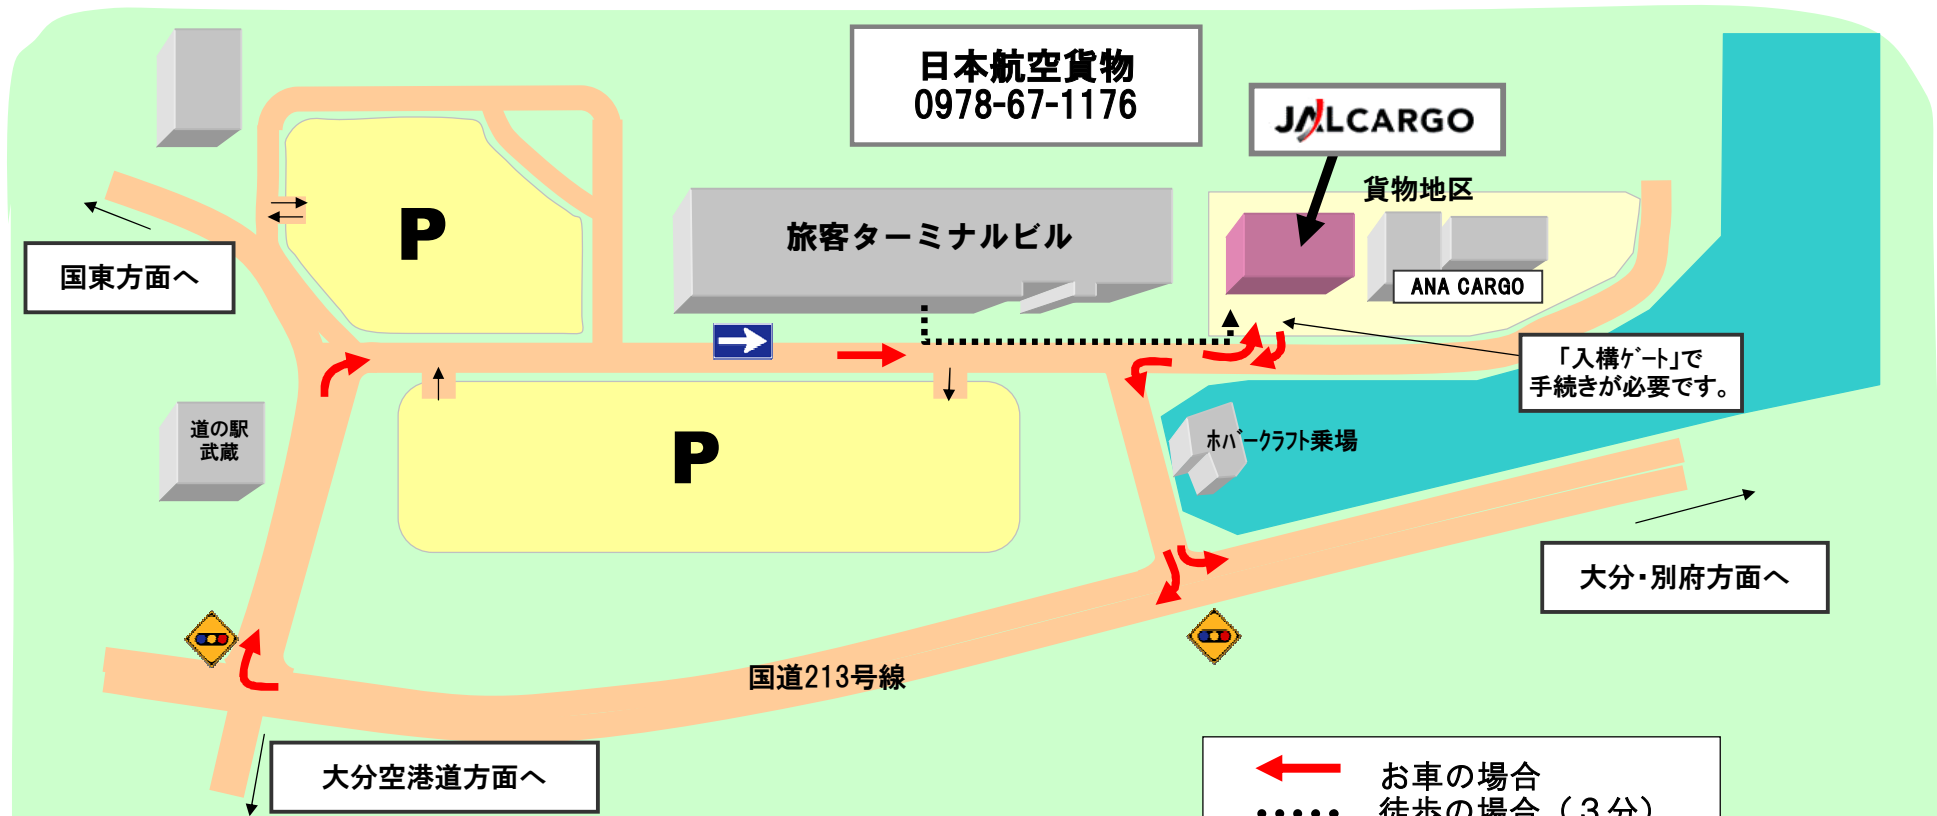

日本航空貨物案内図(大分)

<車でお越しの場合> (矢印の方向)

- ①大分・別府方面からは国道10号線を北上。
- ②日出町「堀」交差点から国道213号線で空港方面へ。
- ③または、大分空港道路を利用の場合は安岐I.Cから国道213号線に入り空港方面へ。
- ④国道213号線「大分空港入口」交差点を右折、空港へ。
- ⑤空港に入り旅客ターミナル前を通過、左手の貨物地区へ。
- ⑥入構ゲートで手続き後、正面左手「日本航空貨物」へお進みください。

<旅客ターミナルからは>

- ①旅客ターミナルを背にして左方向へ直進
- ②貨物地区入口の入構ゲートで手続き後、正面左手「日本航空貨物」へ