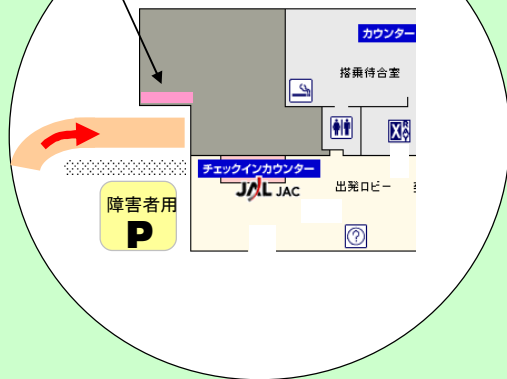

日本航空貨物案内図(隠岐)

JALCARGO

日本航空貨物
08512-2-1369

<拡大図>

旅客ターミナルビル

← お車の場合
..... 徒歩の場合 (1分)

県道43号線へ

<車でお越しの場合> (矢印の方向へ)

- ①中心部からは県道43号線を南下、空港方面へ。
 - ②空港に入り旅客ターミナル方面へ。
 - ③旅客ターミナルビル手前を左折、日本航空貨物事務所へ。
- ※ご不明な場合は、旅客ターミナル内JAL・JACチェックインカウンターへお越しください。

<旅客ターミナルからは>

貨物受付カウンターはターミナルビル1階(左端)にあります。
※ご不明な場合は、JAL・JACチェックインカウンターへお越しください。