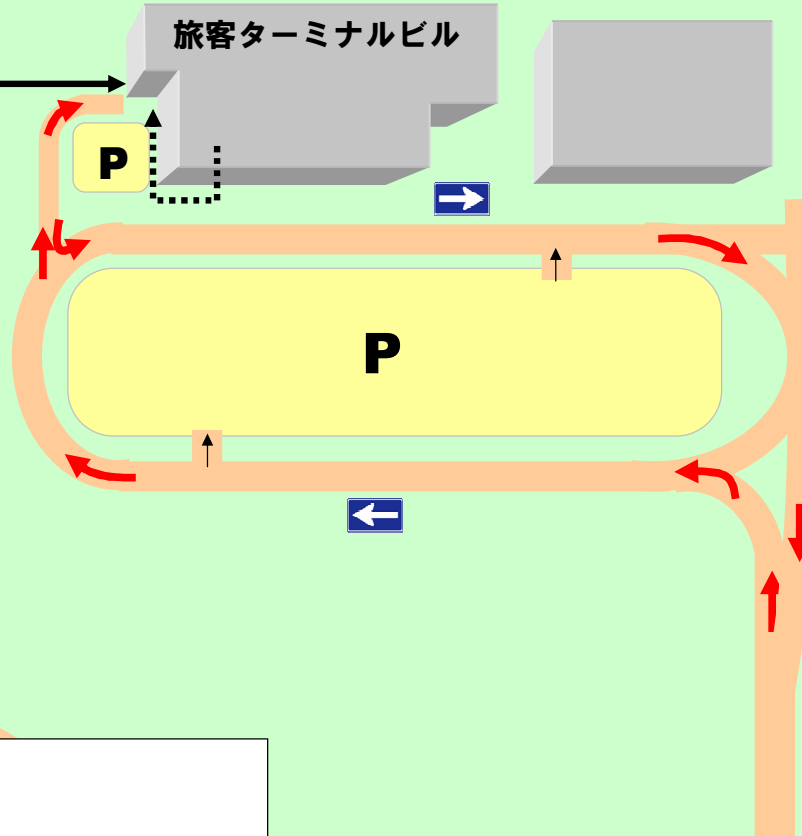

日本航空貨物案内図(隠岐)

JALCARGO

日本航空貨物
08512-2-1369

<拡大図>

旅客ターミナルビル

← お車の場合
..... 徒歩の場合 (1分)

県道43号線へ

<車でお越しの場合> (矢印の方向へ)

- ①中心部からは県道43号線を南下、空港方面へ。
 - ②空港に入り旅客ターミナル方面へ。
 - ③旅客ターミナルビル手前を左折、日本航空貨物事務所へ。
- ※ご不明な場合は、旅客ターミナル内JAL・JACチェックインカウンターへお越しください。

<旅客ターミナルからは>

貨物受付カウンターはターミナルビル1階(左端)にあります。
※ご不明な場合は、JAL・JACチェックインカウンターへお越しください。