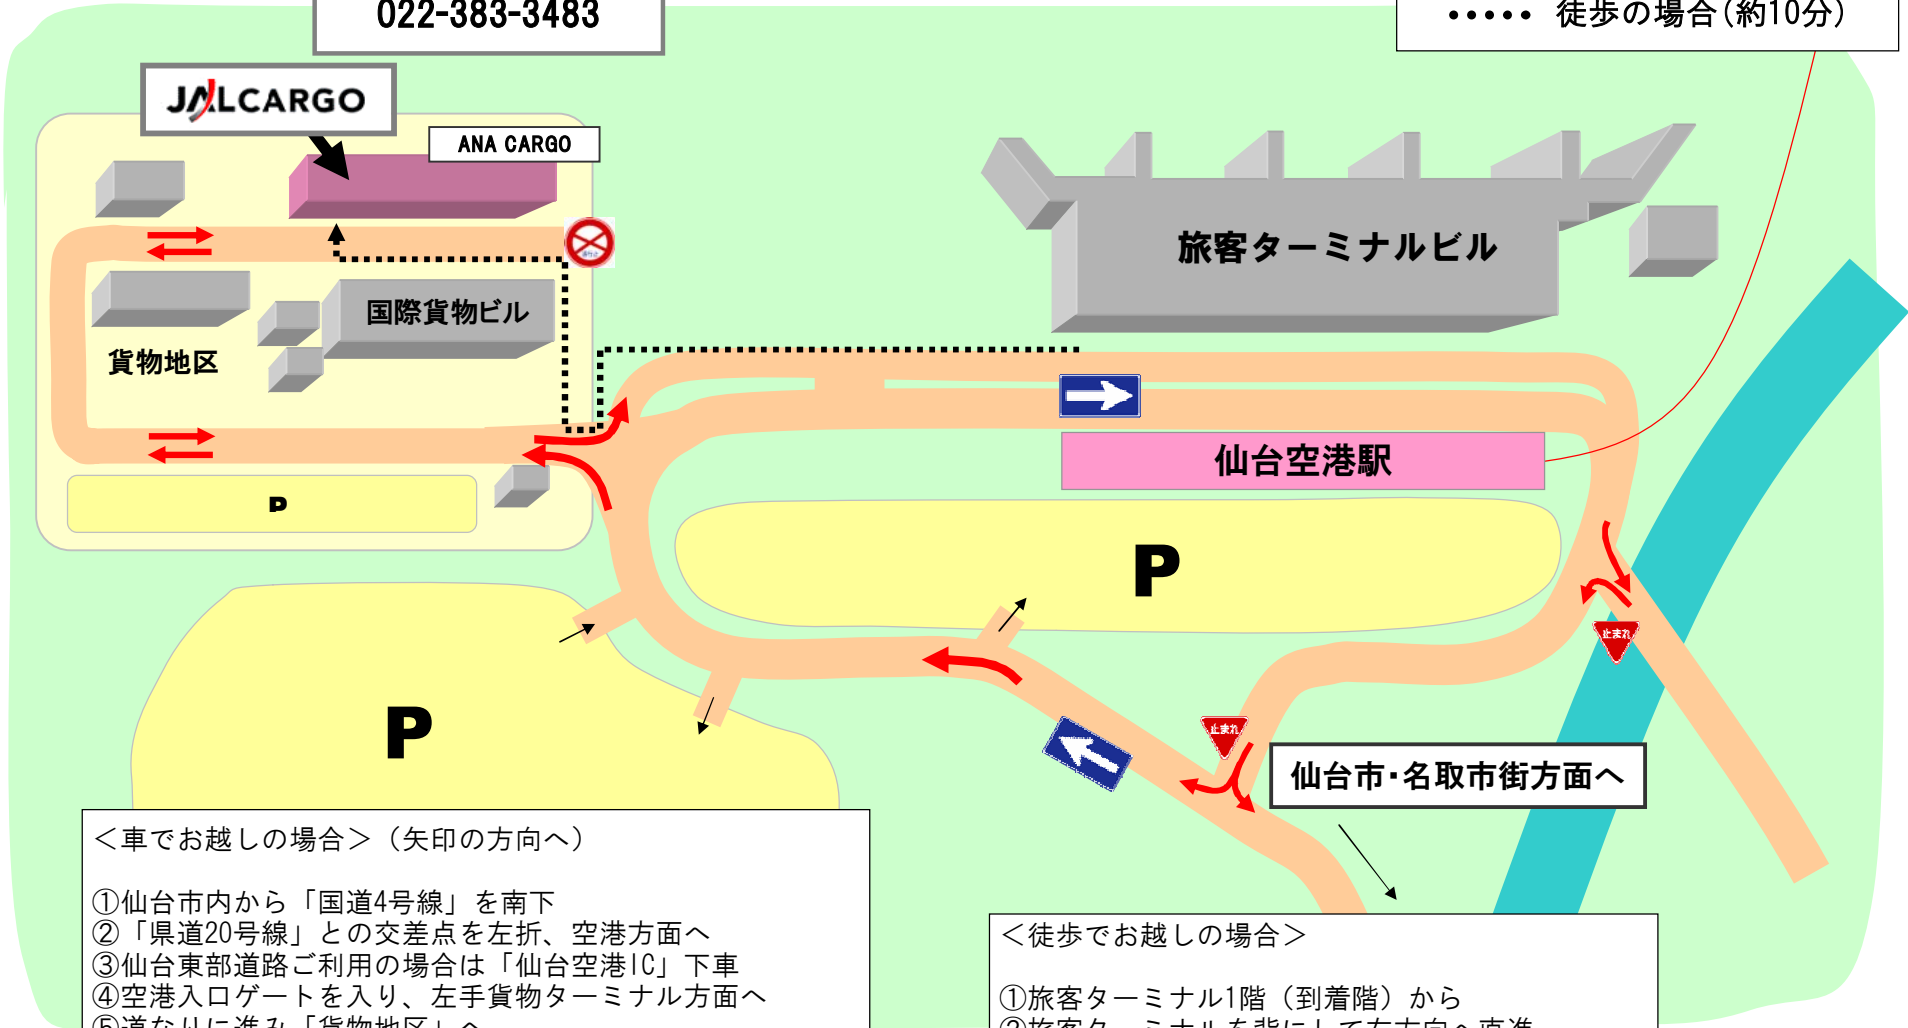

日本航空貨物案内図(仙台)

日本航空貨物
022-383-3483

← お車の場合
..... 徒歩の場合(約10分)

＜車でお越しの場合＞（矢印の方向へ）

- ①仙台市内から「国道4号線」を南下
- ②「県道20号線」との交差点を左折、空港方面へ
- ③仙台東部道路ご利用の場合は「仙台空港IC」下車
- ④空港入口ゲートを入り、左手貨物ターミナル方面へ
- ⑤道なりに進み「貨物地区」へ
- ⑥国内貨物ビル正面左手「日本航空貨物」へお進みください

＜徒歩でお越しの場合＞

- ①旅客ターミナル1階（到着階）から
- ②旅客ターミナルを背にして右方向へ直進
- ③つきあたりをフェンス沿いに貨物地区へ
- ④正面左手「日本航空貨物」へお進みください