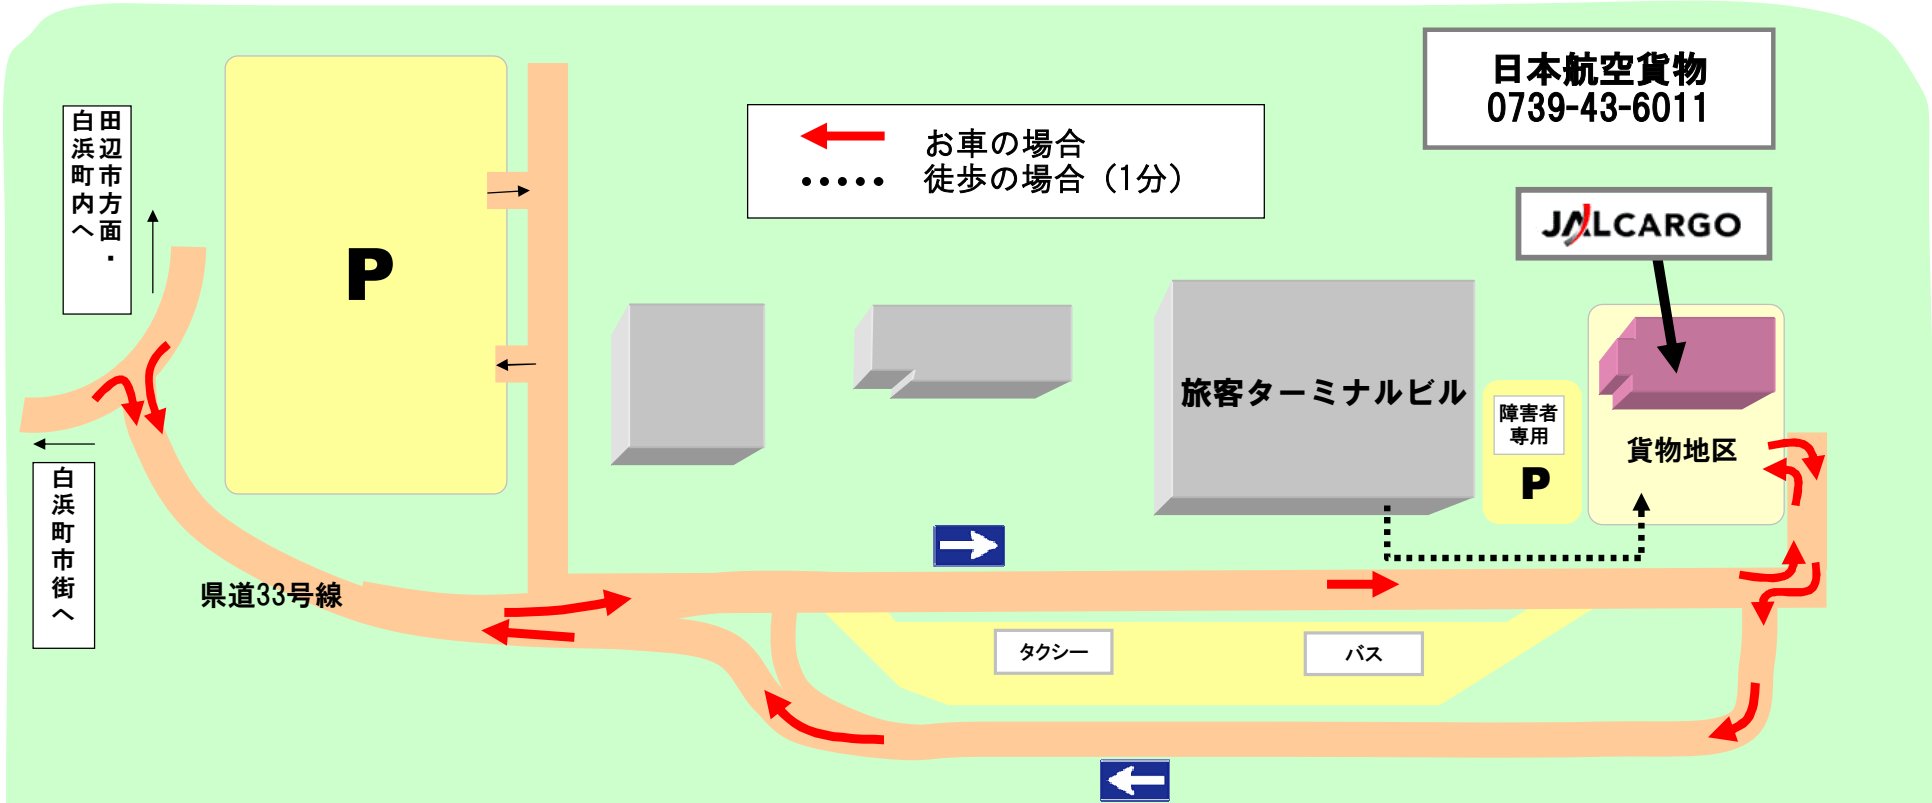

# 日本航空貨物案内図(南紀白浜)

<車でお越しの場合> (矢印の方向)

- ①県道33号線「空港入口」交差点を空港方面へ。
- ②アンダーパスを通過後、旅客ターミナル方面へ。
- ③旅客ターミナル前を直進し、突き当りを左折「貨物地区」へ。
- ④右手「日本航空貨物」へお進みください。

<旅客ターミナルからは>

- ①旅客ターミナルを背にして左へ直進。
- ②貨物地区正面入口から入り、正面左手「日本航空貨物」へお進みください。