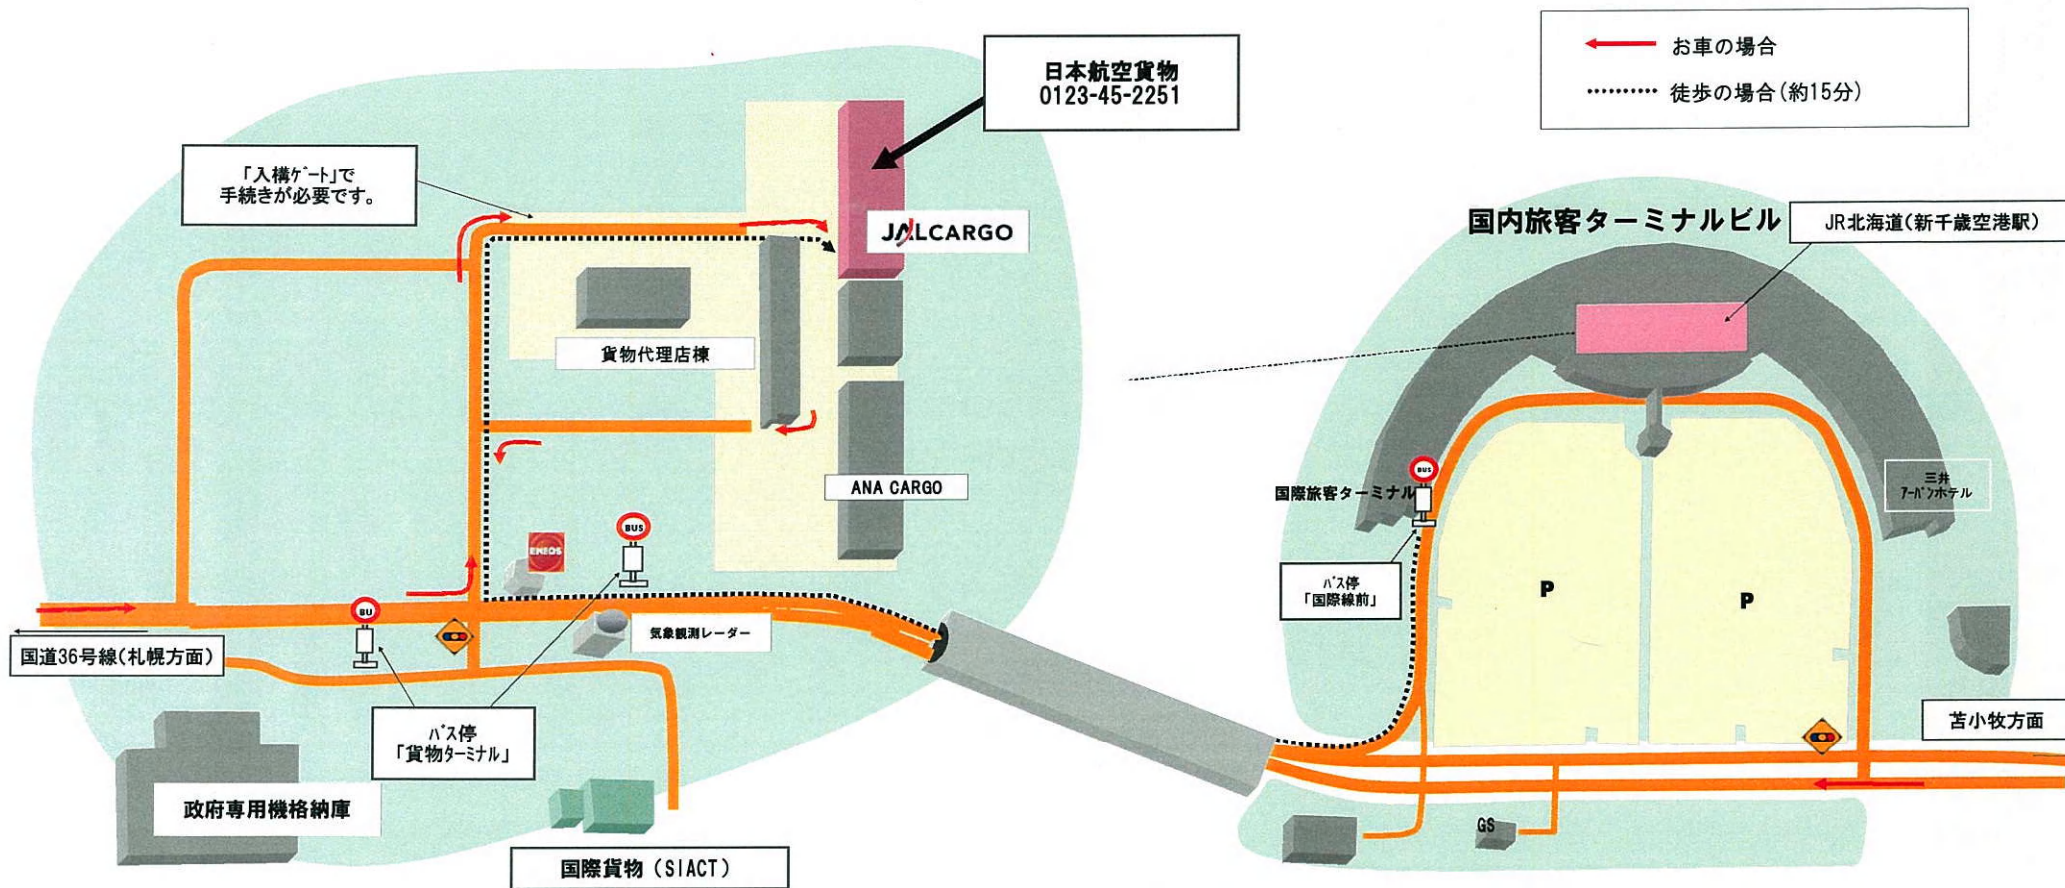

# 日本航空貨物案内図(千歳)

<車でお越しの場合> (矢印の方向へ)

(国道36号線札幌方面からの場合)

- ①JR北海道「南千歳駅」手前で左車線に入り、高架にのる
- ②道なりに進み、最初の信号を左折、「貨物地区」へ
- ③突き当りを右折
- ④入構ゲートで手続き後、直進し「日本航空貨物」へ

<バスでお越しの場合>

- ①旅客ターミナル1階(到着階)バス停から
  - ②2つ目のバス停「貨物ターミナル」で下車
  - ④信号を「貨物地区」方向へ
  - ⑤入構ゲートで手続き後、正面奥「日本航空貨物」へ
- ※バスは1時間に1本程度(行先によっては停車しない場合もあります。詳しくは中央バス案内カウンターでご確認ください)

※徒歩でお越しの場合、冬期間は積雪の為トンネル付近が通行できない場合があります。