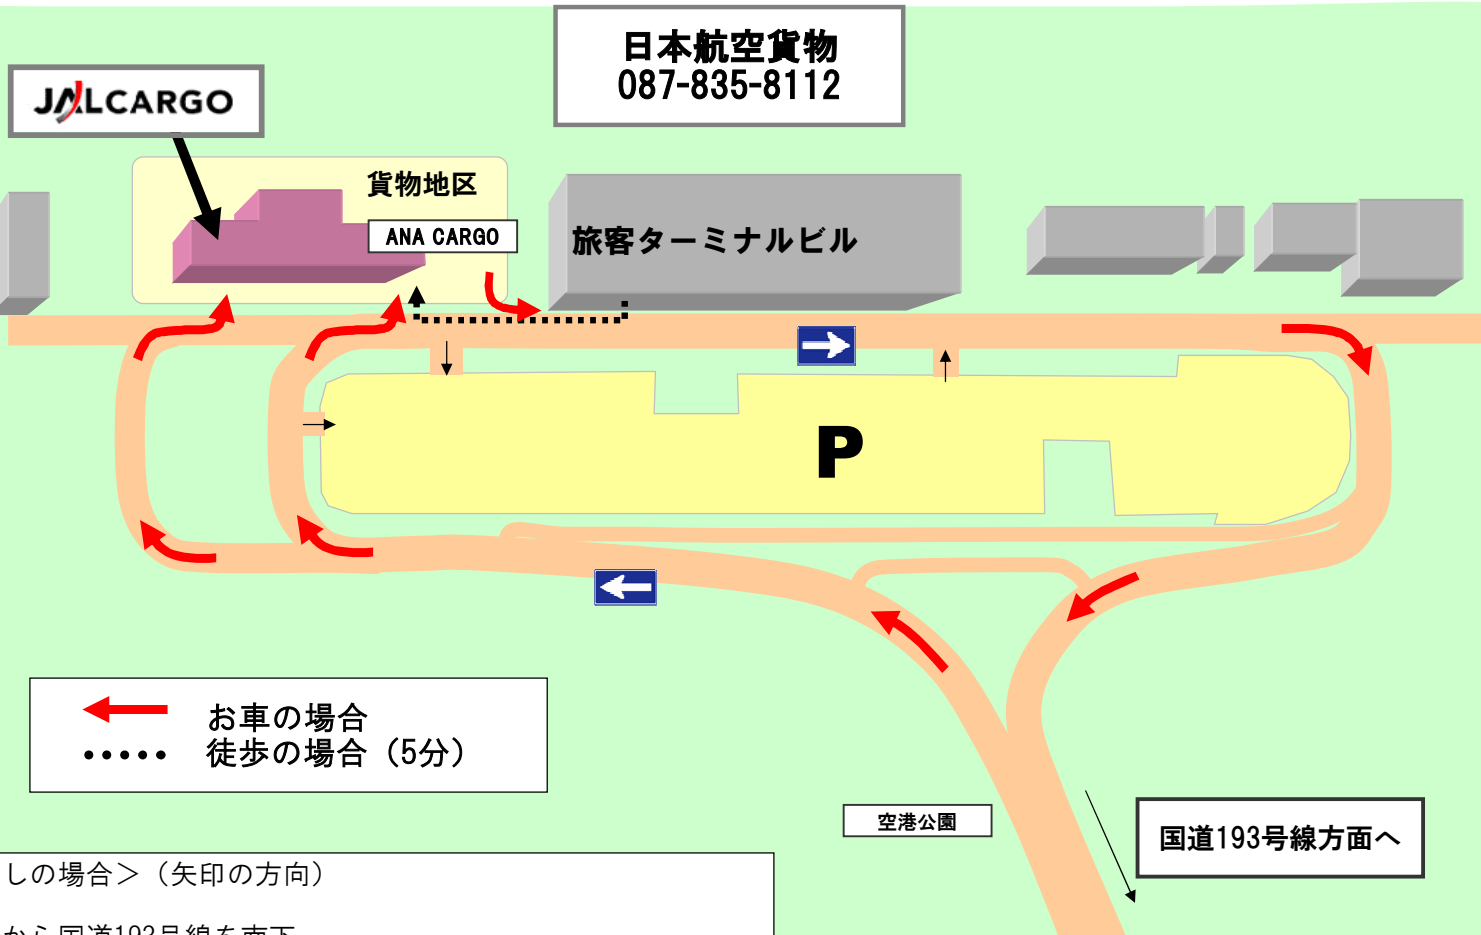

# 日本航空貨物案内図(高松)

日本航空貨物  
087-835-8112

JALCARGO

貨物地区

ANA CARGO

旅客ターミナルビル

P

← お車の場合  
..... 徒歩の場合 (5分)

空港公園

国道193号線方面へ

<車でお越しの場合> (矢印の方向)

- ①高松市内から国道193号線を南下。
- ②「香川町川東下」交差点を直進。
- ③「香南町岡」交差点を右折し、空港へ。
- ④空港内に入り旅客ターミナル手前を左折。
- ⑤貨物ビル正面左手「日本航空貨物」へお進みください。

<旅客ターミナルからは>

- ①旅客ターミナルを背にして右へ
- ②貨物地区に入り正面左手「日本航空貨物」へお進みください。