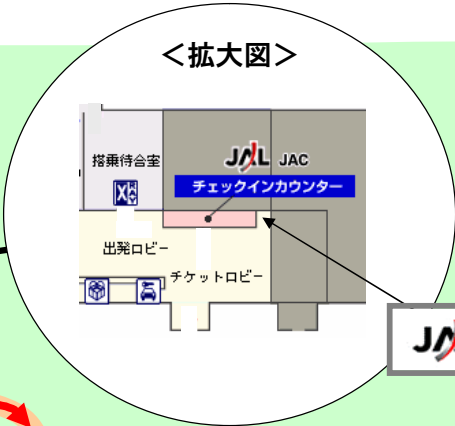

日本航空貨物案内図(コウトリ但馬)

← お車の場合
 徒歩の場合 (1分)

日本航空貨物
 0796-26-1515

日高方面へ

旅客ターミナルビル

城崎・竹野方面へ

豊岡市内方面へ

＜車でお越しの場合＞ (矢印の方向へ)

- ① 豊岡市中心地からは国道312号線を南下。
- ② 「但馬空港入口」交差点を右折し、県道50号線で空港方面へ。
- ③ 空港に入り旅客ターミナルへ。
- ④ 旅客ターミナル内JAL・JACチェックインカウンターへお越しください。

※旅客ターミナル前は駐車禁止になっておりますので、駐車場(無料)をご利用ください。

＜旅客ターミナルからは＞

貨物受付カウンターは旅客ターミナル1階にございます。JAL・JACチェックインカウンターへお越しください。