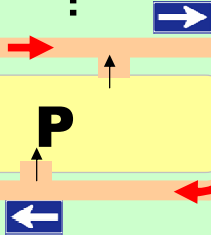

日本航空貨物案内図(コウトリ但馬)

← お車の場合
 徒歩の場合 (1分)

日本航空貨物
 0796-26-1515

日高方面へ

旅客ターミナルビル

城崎・竹野方面へ

豊岡市内方面へ

＜車でお越しの場合＞ (矢印の方向へ)

- ① 豊岡市中心地からは国道312号線を南下。
- ② 「但馬空港入口」交差点を右折し、県道50号線で空港方面へ。
- ③ 空港に入り旅客ターミナルへ。
- ④ 旅客ターミナル内JAL・JACチェックインカウンターへお越しください。

※旅客ターミナル前は駐車禁止になっておりますので、駐車場(無料)をご利用ください。

＜旅客ターミナルからは＞

貨物受付カウンターは旅客ターミナル1階にございます。JAL・JACチェックインカウンターへお越しください。