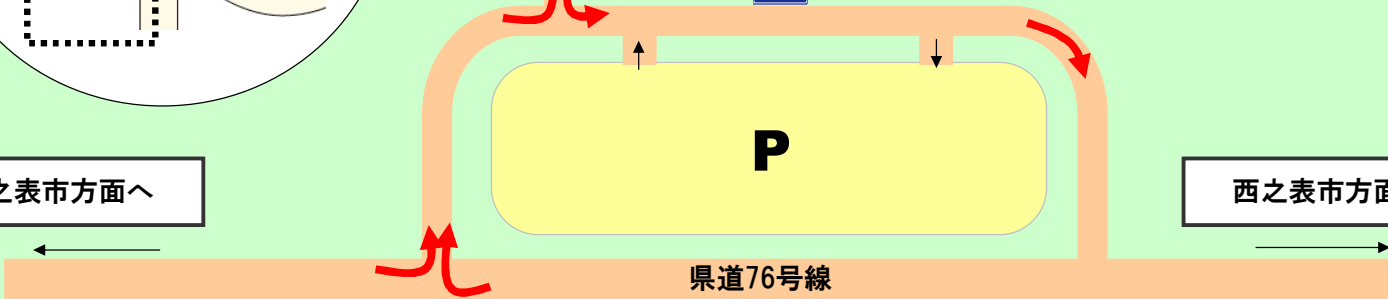

日本航空貨物案内図(種子島)

日本航空貨物
0997-27-5005

西之表市方面へ

西之表市方面へ

レンタカー

← お車の場合
..... 徒歩の場合 (1分)

<車でお越しの場合> (矢印の方向へ)

- ①西之表市方面からは県道76号線、南種子町からは国道58号線から県道76号線に入り空港方面へ。
- ②空港に入り旅客ターミナルへ。
- ③ターミナルビル左奥、日本航空貨物事務所へお越しください。
- ④ご不明な場合は、旅客ターミナル内JAL・JACチェックインカウンターへお越しください。