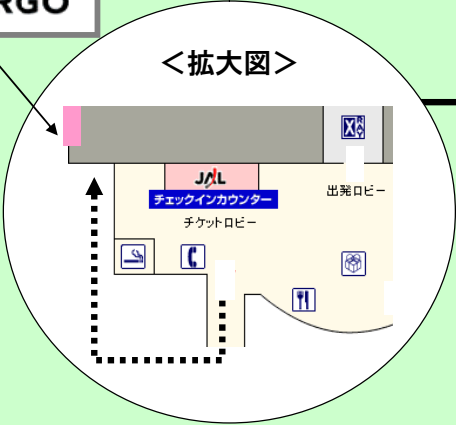

日本航空貨物案内図(種子島)

日本航空貨物
0997-27-5005

西之表市方面へ

西之表市方面へ

レンタカー

← お車の場合
..... 徒歩の場合 (1分)

<車でお越しの場合> (矢印の方向へ)

- ①西之表市方面からは県道76号線、南種子町からは国道58号線から県道76号線に入り空港方面へ。
- ②空港に入り旅客ターミナルへ。
- ③ターミナルビル左奥、日本航空貨物事務所へお越しください。
- ④ご不明な場合は、旅客ターミナル内JAL・JACチェックインカウンターへお越しください。

※旅客ターミナル前は駐車禁止になっておりますので、駐車場をご利用ください。

<旅客ターミナルからは>

貨物受付カウンターは、一旦ターミナルビルを出た場所(ビルに向かって左端)にあります。

※ご不明な場合は、JAL・JACチェックインカウンターへお越しください。