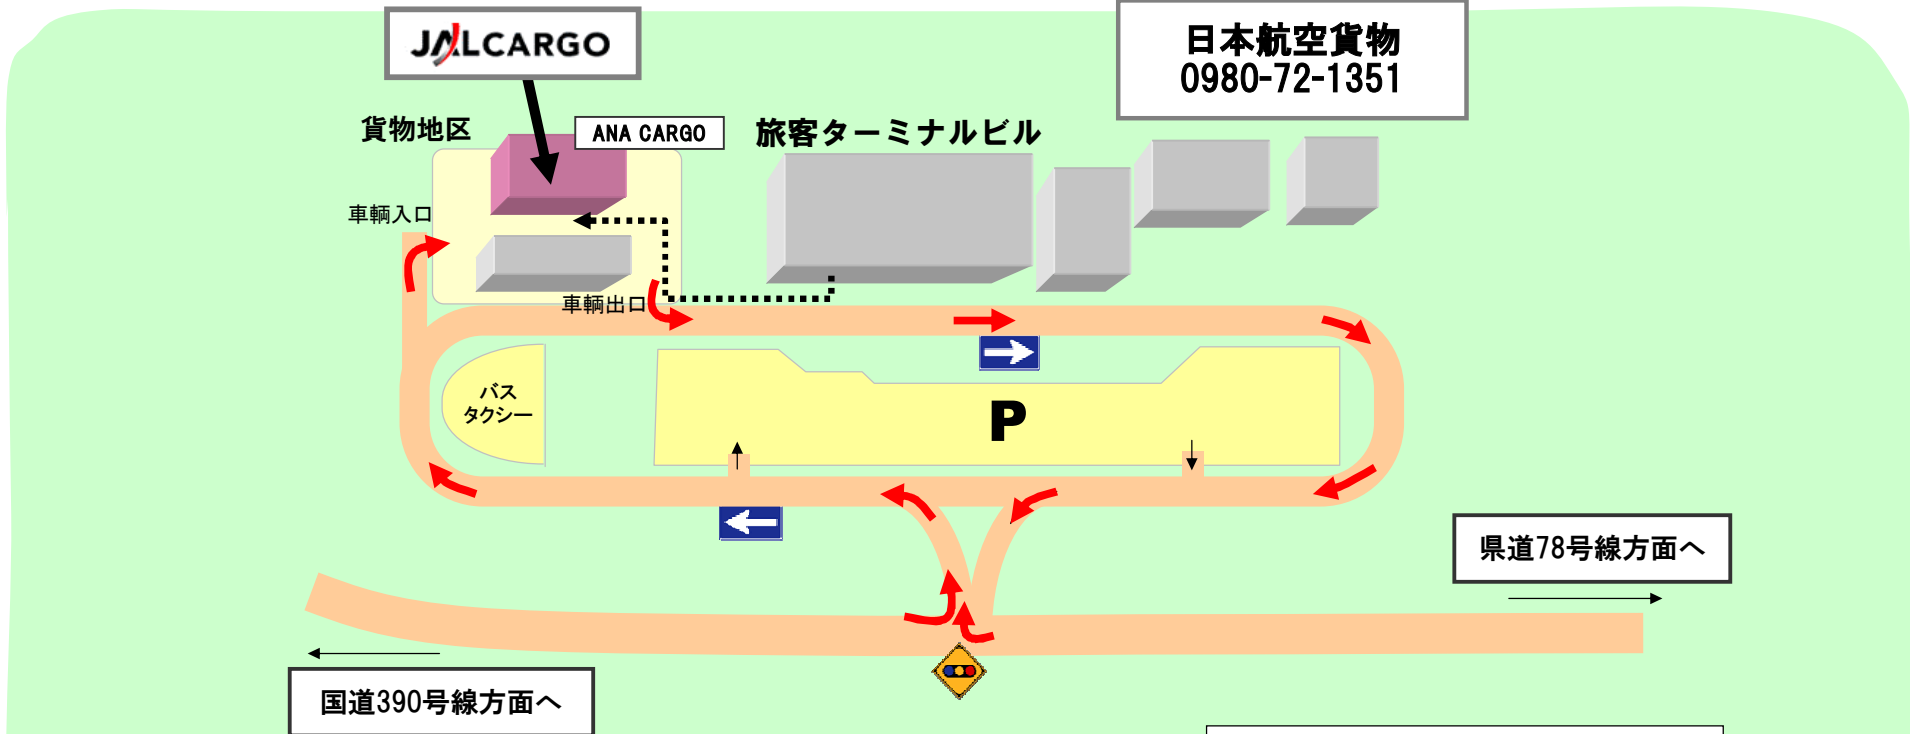

# 日本航空貨物案内図(宮古島)

日本航空貨物  
0980-72-1351

JALCARGO

ANA CARGO

旅客ターミナルビル

貨物地区

車輛入口

車輛出口

バス  
タクシー

P

県道78号線方面へ

国道390号線方面へ

← お車の場合  
..... 徒歩の場合 (5分)

<車でお越しの場合> (矢印の方向)

- ①宮古島市中心部から
  - ・ 国道390号線を南下。
  - ・ 「空港南」交差点を左折し、県道243号線を直進。
- または
- ・ 県道78号線を南下。
- ・ 「郡農協前」を右折し、県道243号線を直進。
- ②空港に入り貨物地区へ。
- ③貨物地区入構ゲート左側の建物、中央の「日本航空貨物」へお進みください。

<旅客ターミナルからは>

- ①旅客ターミナルを背にして右方向へ。
- ②道沿いに進み、右手の貨物地区へ。
- ③入構ゲート奥側の建物、中央の「日本航空貨物」へお進みください。