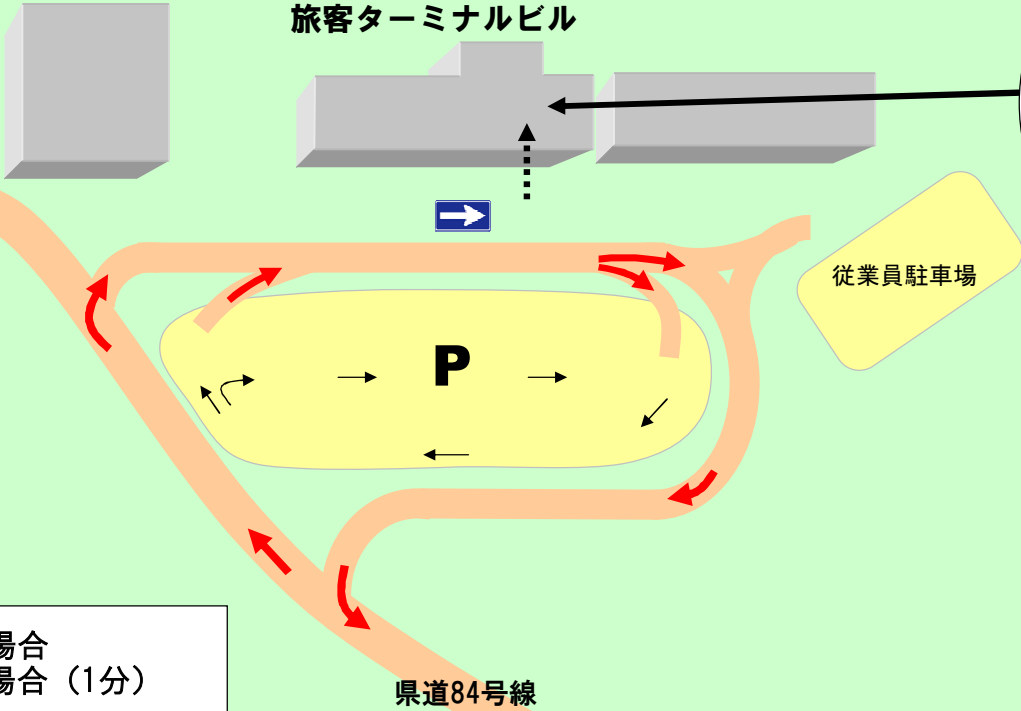

日本航空貨物案内図(沖永良部)

日本航空貨物
0997-92-0221

← お車の場合
..... 徒歩の場合 (1分)

<車でお越しの場合> (矢印の方向へ)

- ① 県道84号線を空港方面へ。
- ② 空港に入り旅客ターミナルへ。
- ③ 旅客ターミナル内JAL・JACチェックインカウンターへお越しください。

※旅客ターミナル前は駐車禁止になっておりますので、駐車場をご利用ください。

<旅客ターミナルからは>

貨物受付カウンターはターミナルビル1階にあります。
JAL・JACチェックインカウンターへお越しください。