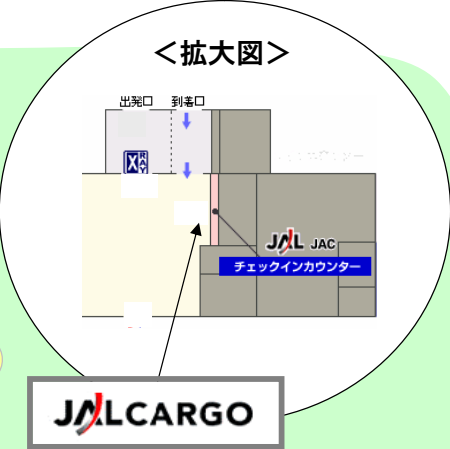

日本航空貨物案内図(沖永良部)

日本航空貨物
0997-92-0221

← お車の場合
..... 徒歩の場合 (1分)

<車でお越しの場合> (矢印の方向へ)

- ① 県道84号線を空港方面へ。
- ② 空港に入り旅客ターミナルへ。
- ③ 旅客ターミナル内JAL・JACチェックインカウンターへお越しください。

※旅客ターミナル前は駐車禁止になっておりますので、駐車場をご利用ください。

<旅客ターミナルからは>

貨物受付カウンターはターミナルビル1階にあります。
JAL・JACチェックインカウンターへお越しください。