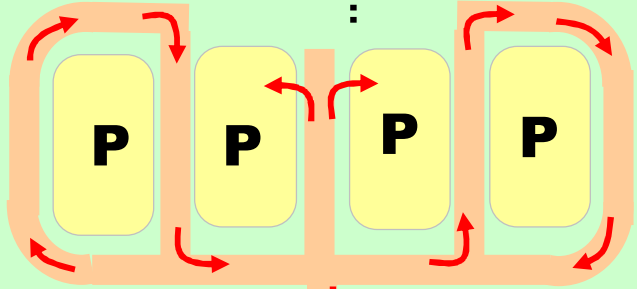

# 日本航空貨物案内図(与論島)

**日本航空貨物**  
0997-97-2280

ゲート開門時間  
4月～9月 07:30～18:30  
10月～3月 07:30～17:30

**JALCARGO**

← お車の場合  
..... 徒歩の場合 (1分)

県道631号線

与論町市街地へ

<車でお越しの場合> (矢印の方向へ)

- ①中心部からは県道631号線を空港方面へ。
- ②空港に入り旅客ターミナルへ。
- ③旅客ターミナル内JAL・JAC・RACチェックインカウンターへお越しください。

※旅客ターミナル前は通行禁止になっておりますので、駐車場をご利用ください。

<旅客ターミナルからは>

貨物受付カウンターはターミナルビルにあります。  
JAL・JAC・RACチェックインカウンターへお越しください。