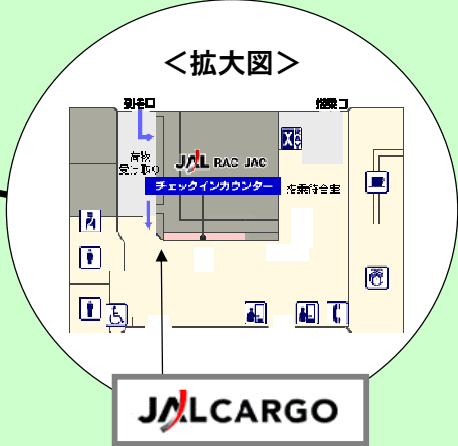

# 日本航空貨物案内図(与論島)

**日本航空貨物**  
0997-97-2280

ゲート開門時間  
4月～9月 07:30～18:30  
10月～3月 07:30～17:30

**JALCARGO**

← お車の場合  
..... 徒歩の場合 (1分)

県道631号線

与論町市街地へ

<車でお越しの場合> (矢印の方向へ)

- ①中心部からは県道631号線を空港方面へ。
- ②空港に入り旅客ターミナルへ。
- ③旅客ターミナル内JAL・JAC・RACチェックインカウンターへお越しください。

※旅客ターミナル前は通行禁止になっておりますので、駐車場をご利用ください。

<旅客ターミナルからは>

貨物受付カウンターはターミナルビルにあります。  
JAL・JAC・RACチェックインカウンターへお越しください。