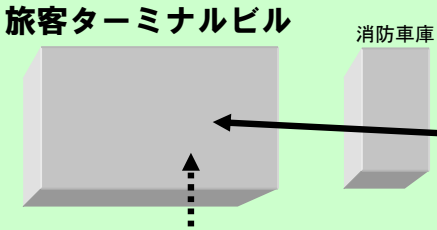

# 日本航空貨物案内図(多良間)

日本航空貨物  
0980-79-2806

← お車の場合  
..... 徒歩の場合 (1分)

<車でお越しの場合> (矢印の方向へ)  
 ①中心部からは県道233号線で空港方面へ。  
 ②空港に入り旅客ターミナルへ。  
 ③旅客ターミナル内JAL・RACチェックインカウンターへお越しください。  
 ※旅客ターミナル前は駐車禁止になっておりますので、駐車場をご利用ください。

<旅客ターミナルからは>  
 貨物受付カウンターは旅客ターミナル1階にあります。  
 JAL・RACチェックインカウンターへお越しください。