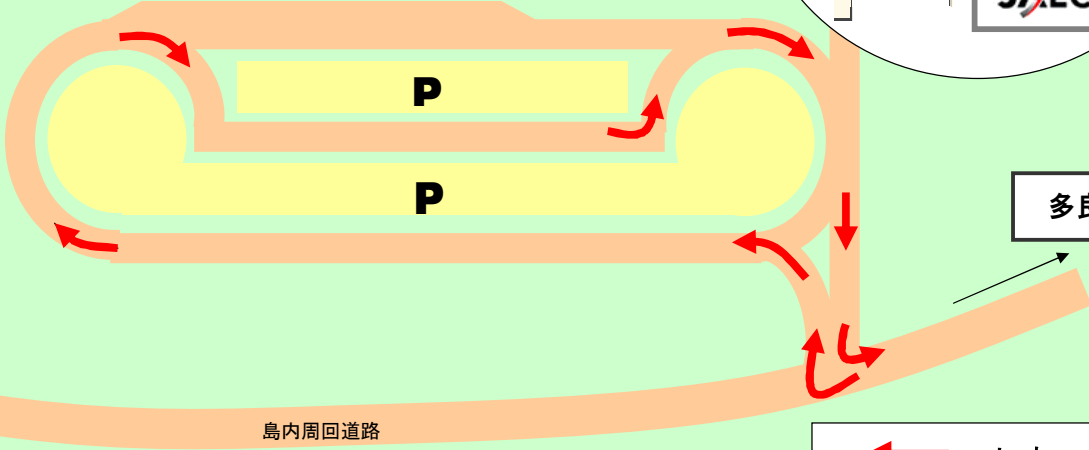

# 日本航空貨物案内図(多良間)

日本航空貨物  
0980-79-2806

← お車の場合  
..... 徒歩の場合 (1分)

<車でお越しの場合> (矢印の方向へ)  
 ①中心部からは県道233号線で空港方面へ。  
 ②空港に入り旅客ターミナルへ。  
 ③旅客ターミナル内JAL・RACチェックインカウンターへお越しください。  
 ※旅客ターミナル前は駐車禁止になっておりますので、駐車場をご利用ください。

<旅客ターミナルからは>  
 貨物受付カウンターは旅客ターミナル1階にあります。  
 JAL・RACチェックインカウンターへお越しください。