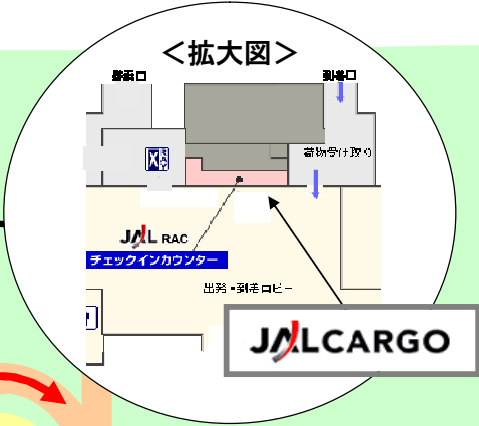

# 日本航空貨物案内図(多良間)

日本航空貨物  
0980-79-2806

← お車の場合  
..... 徒歩の場合 (1分)

<車でお越しの場合> (矢印の方向へ)  
 ①中心部からは県道233号線で空港方面へ。  
 ②空港に入り旅客ターミナルへ。  
 ③旅客ターミナル内JAL・RACチェックインカウンターへお越しください。  
 ※旅客ターミナル前は駐車禁止になっておりますので、駐車場をご利用ください。

<旅客ターミナルからは>  
 貨物受付カウンターは旅客ターミナル1階にあります。  
 JAL・RACチェックインカウンターへお越しください。