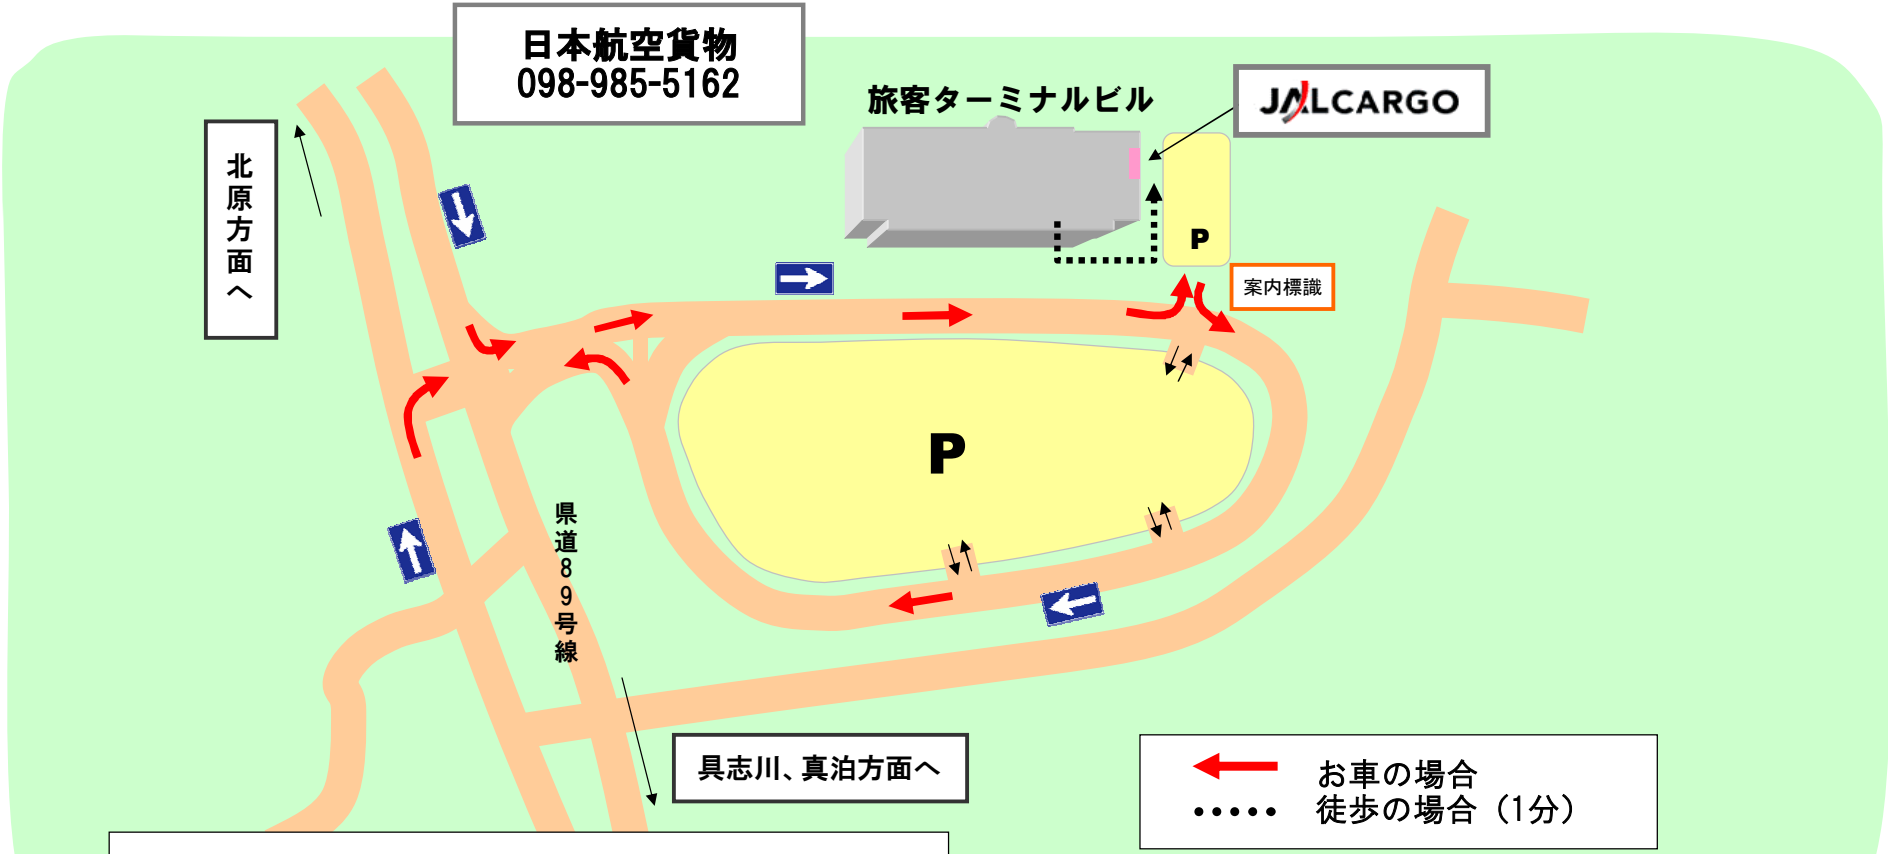

日本航空貨物案内図(久米島)

日本航空貨物
098-985-5162

旅客ターミナルビル

JALCARGO

北原方面へ

案内標識

P

県道89号線

具志川、真泊方面へ

← お車の場合
..... 徒歩の場合(1分)

<車でお越しの場合> (矢印の方向へ)

- ①中心部からは県道89号線で空港方面へ。
- ②空港に入り旅客ターミナル前を通過し、貨物地区へ左折。
- ③(駐車場をご利用の上)左手の「日本航空貨物」へお進みください。

<旅客ターミナルからは>

- ①旅客ターミナルを背にして、左側へ。
- ②建物沿いに左折し、左手奥の「日本航空貨物」へお進みください。